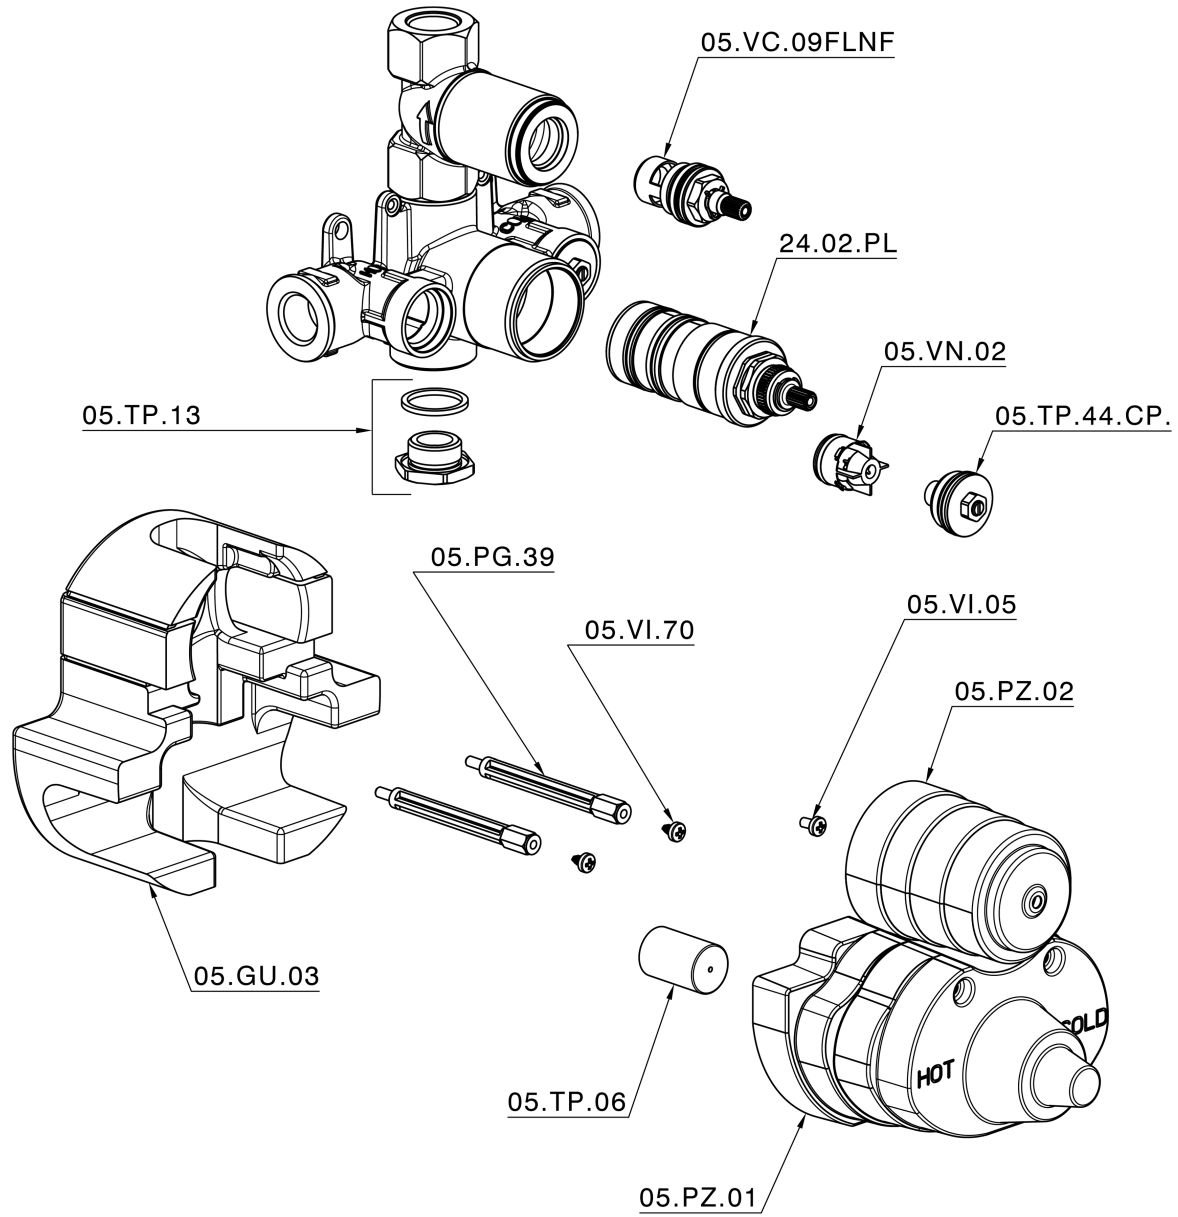

Parte esterna termostático ducha emp. 1 salida VICTORIAN_VT007280

VT007280

<https://es.huberitalia.com/parte-externa-termostatico-ducha-emp-1-salida-victorian-vt007280>

Parte empotrada termostático ducha 1 salida EMPOTRADO_ZB007341

ZB007341

<https://es.huberitalia.com/parte-empotrada-termostatico-ducha-1-salida-empotrado-zb007341>

Parte empotrada termostático ducha 1 salida EMPOTRADO_ZB007281

ZB007281

<https://es.huberitalia.com/parte-empotrada-termostatico-ducha-1-salida-empotrado-zb007281>