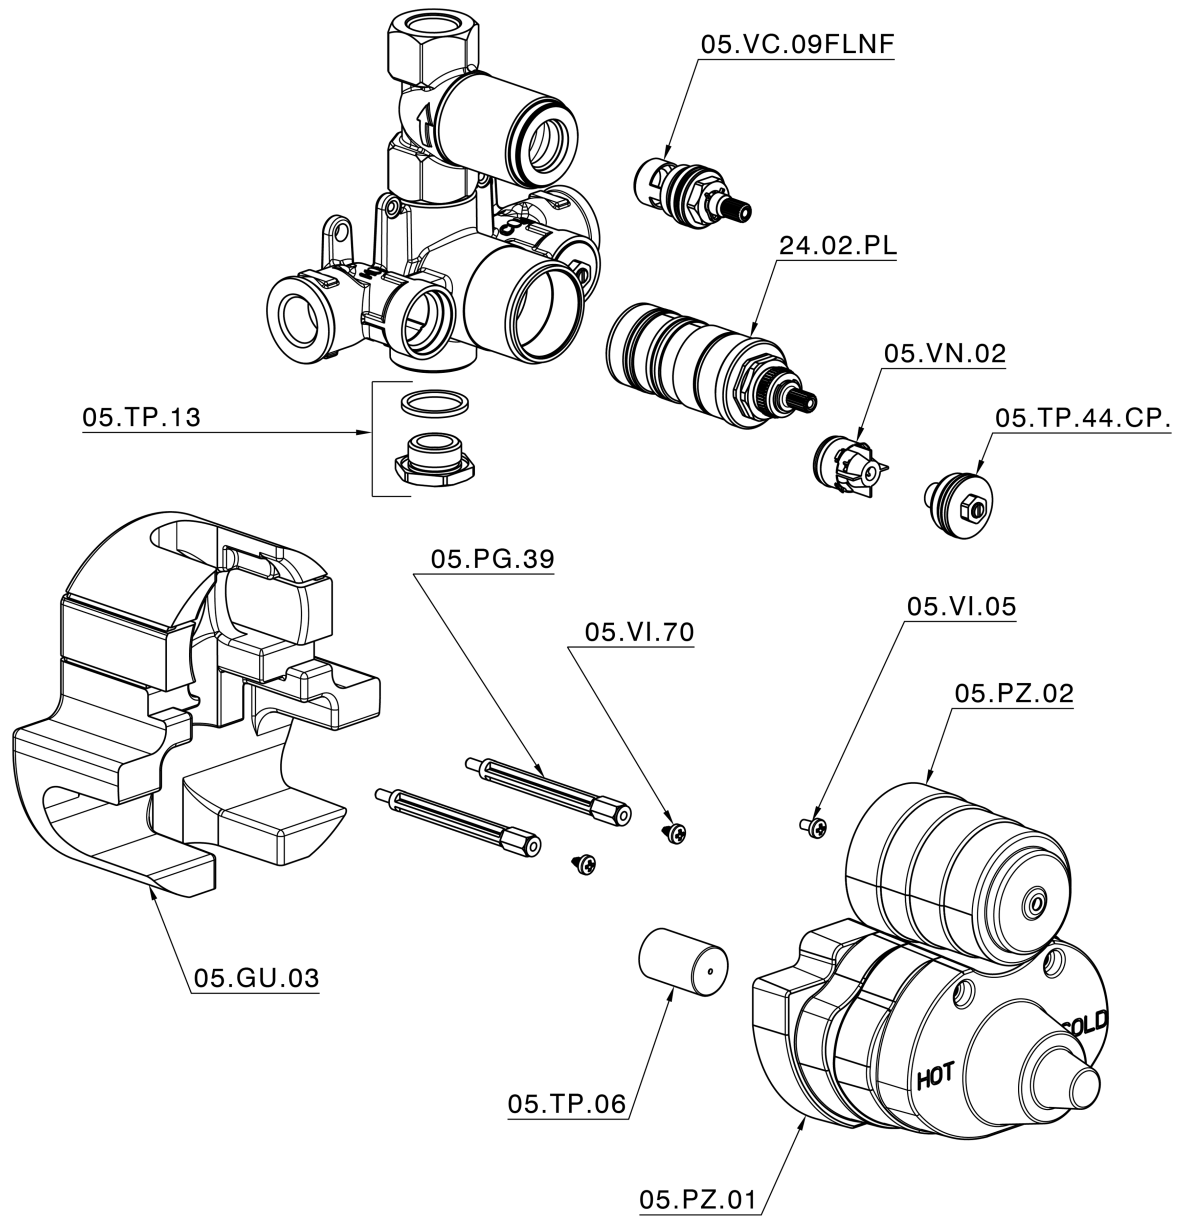

## Parte esterna termostático ducha emp. 1 salida VICTORIAN\_VT007280

VT007280

<https://es.huberitalia.com/parte-externa-termostatico-ducha-emp-1-salida-victorian-vt007280>

## Parte empotrada termostático ducha 1 salida EMPOTRADO\_ZB007341

ZB007341

<https://es.huberitalia.com/parte-empotrada-termostatico-ducha-1-salida-empotrado-zb007341>

## Parte empotrada termostático ducha 1 salida EMPOTRADO\_ZB007281

ZB007281

<https://es.huberitalia.com/parte-empotrada-termostatico-ducha-1-salida-empotrado-zb007281>

2026-06-13