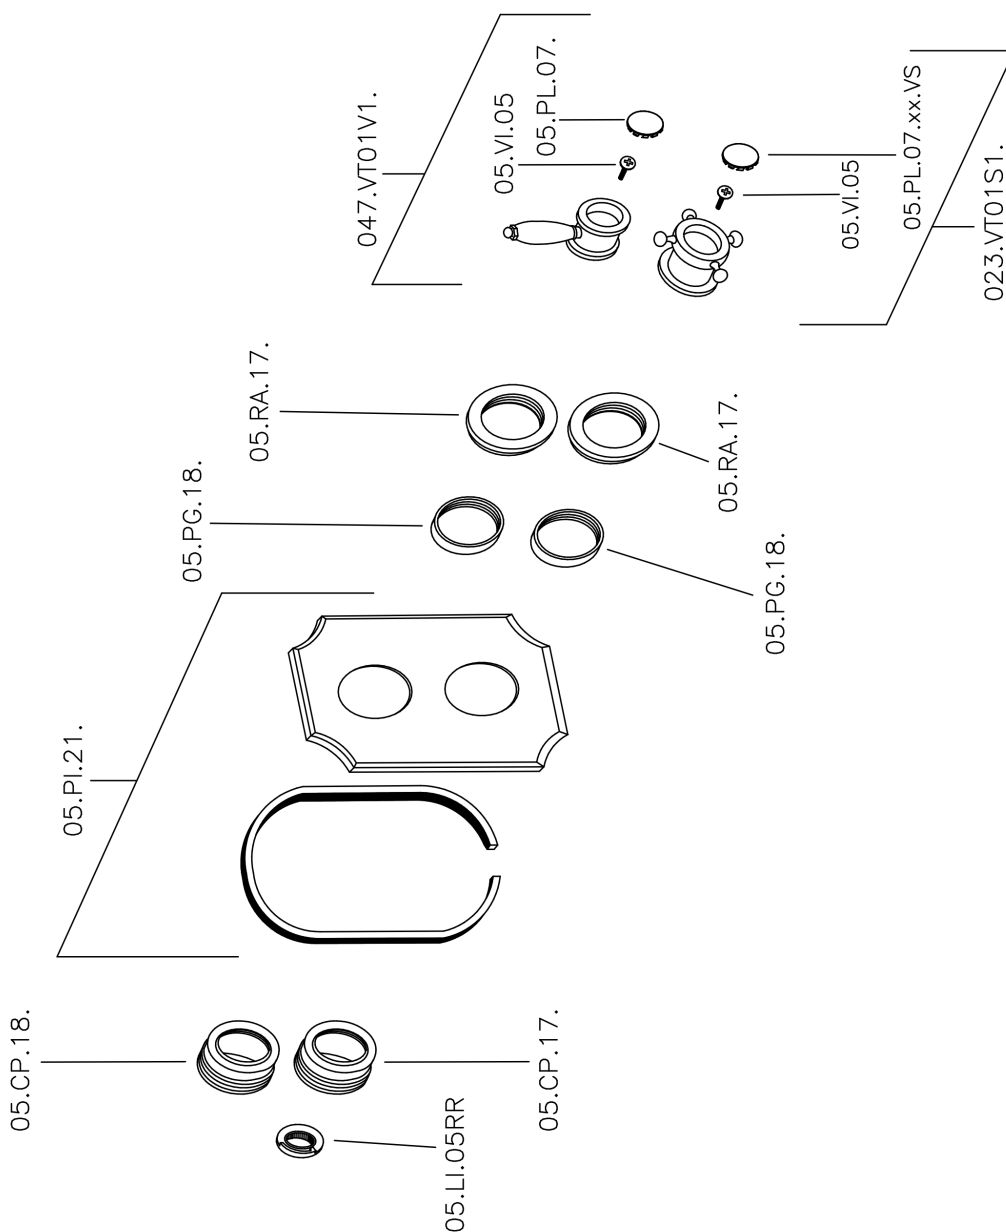

## Parte esterna termostático ducha emp. 1 salida VICTORIAN\_VT007280

VT007280

<https://es.huberitalia.com/parte-externa-termostatico-ducha-emp-1-salida-victorian-vt007280>

## Parte empotrada termostático ducha 1 salida EMPOTRADO\_ZB007341

ZB007341

<https://es.huberitalia.com/parte-empotrada-termostatico-ducha-1-salida-empotrado-zb007341>

## Parte empotrada termostático ducha 1 salida EMPOTRADO\_ZB007281

ZB007281

<https://es.huberitalia.com/parte-empotrada-termostatico-ducha-1-salida-empotrado-zb007281>

2026-06-13