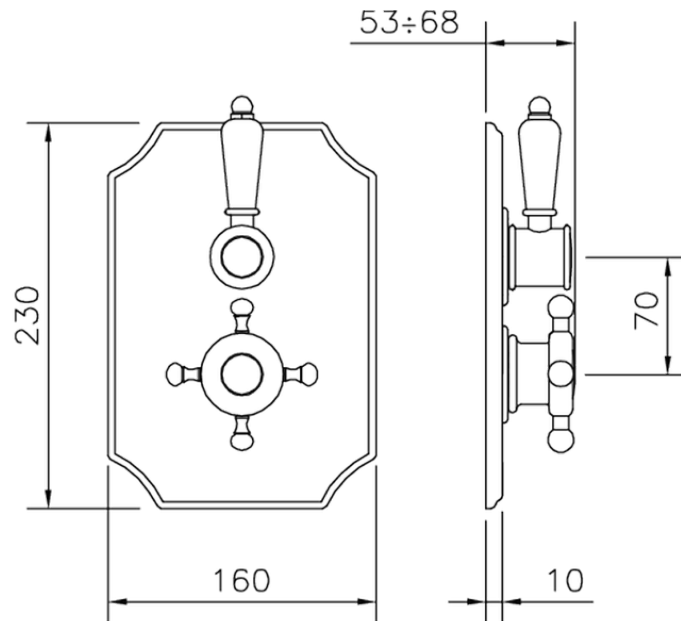

Parte externa termostático ducha emp. 1 salida VICTORIAN_VT007280

VT007280

<https://es.huberitalia.com/parte-externa-termostatico-ducha-emp-1-salida-victorian-vt007280>

ZB007341

<https://es.huberitalia.com/parte-empotrada-termostatico-ducha-1-salida-empotrado-zb007341>

ZB007281

<https://es.huberitalia.com/parte-empotrada-termostatico-ducha-1-salida-empotrado-zb007281>

2026-04-12