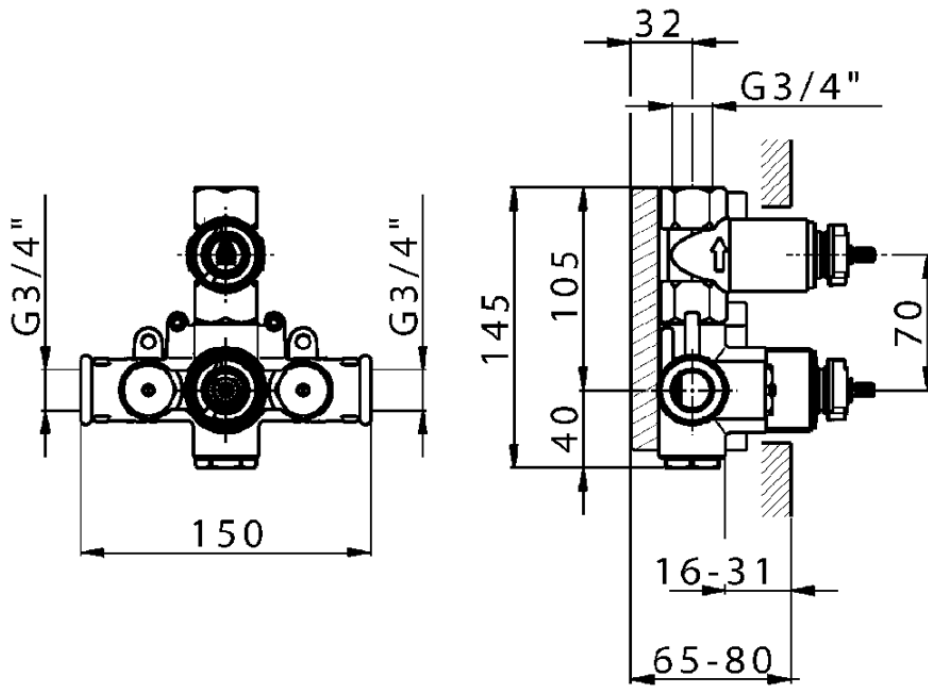

Parte externa termostático ducha emp. 1 salida VICTORIAN_VT007280

VT007280

<https://es.huberitalia.com/parte-externa-termostatico-ducha-emp-1-salida-victorian-vt007280>

ZB007341

<https://es.huberitalia.com/parte-empotrada-termostatico-ducha-1-salida-empotrado-zb007341>

ZB007281

<https://es.huberitalia.com/parte-empotrada-termostatico-ducha-1-salida-empotrado-zb007281>

2026-04-12