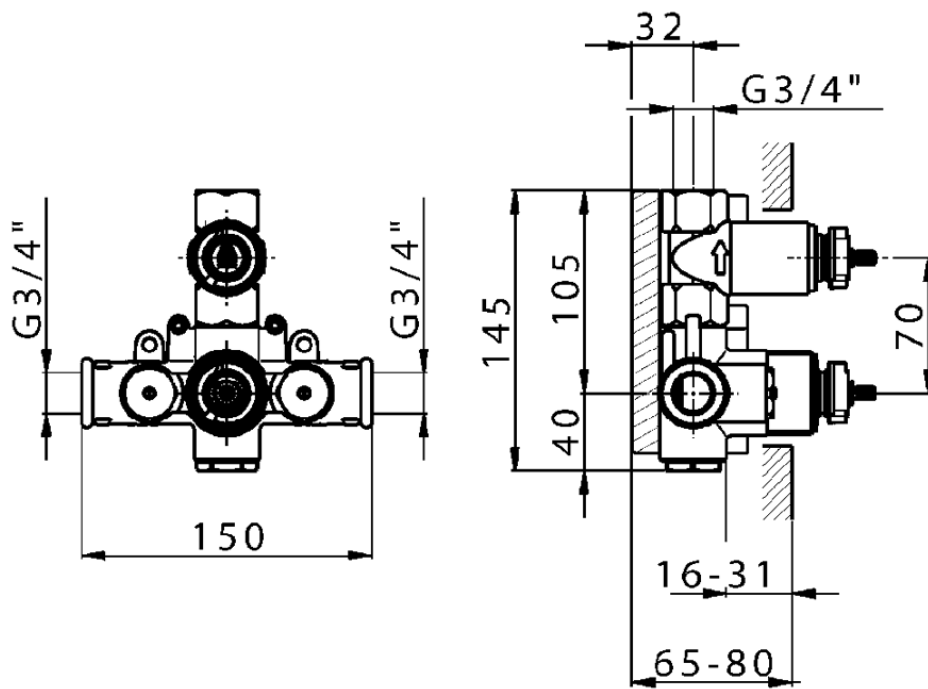

Parte externa termostático ducha emp. 1 salida VICTORIAN_VT007280

VT007280

<https://es.huberitalia.com/parte-externa-termostatico-ducha-emp-1-salida-victorian-vt007280>

ZB007341

<https://es.huberitalia.com/parte-empotrada-termostatico-ducha-1-salida-empotrado-zb007341>

ZB007281

<https://es.huberitalia.com/parte-empotrada-termostatico-ducha-1-salida-empotrado-zb007281>

2026-04-10