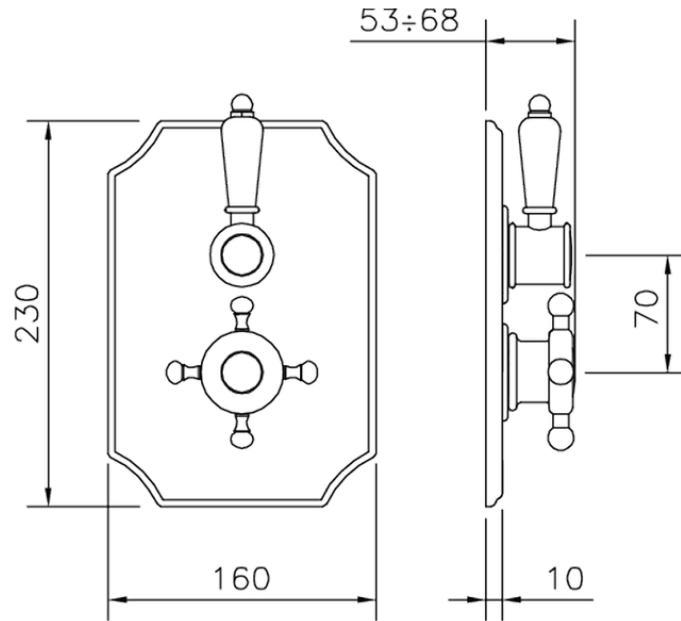

Parte externa termostático ducha emp. 1 salida VICTORIAN_VT007280

VT007280

<https://es.huberitalia.com/parte-externa-termostatico-ducha-emp-1-salida-victorian-vt007280>

ZB007341

<https://es.huberitalia.com/parte-empotrada-termostatico-ducha-1-salida-empotrado-zb007341>

ZB007281

<https://es.huberitalia.com/parte-empotrada-termostatico-ducha-1-salida-empotrado-zb007281>

2026-06-13