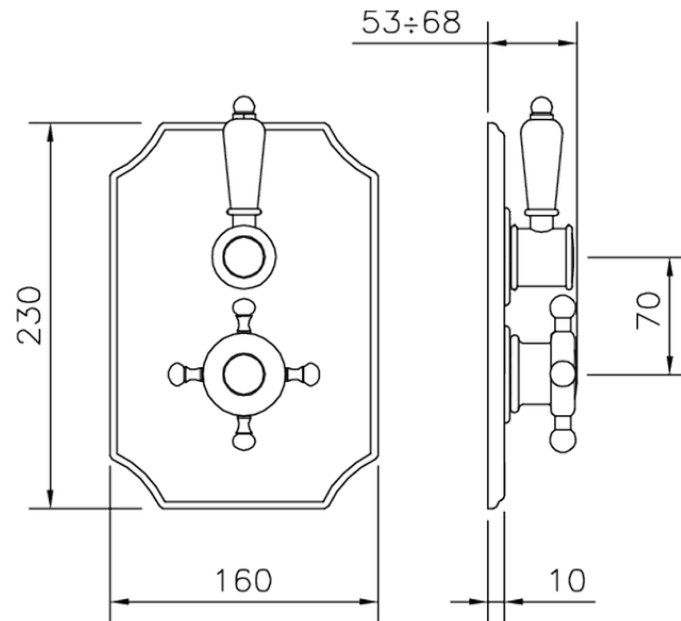

Parte externa termostático ducha emp. 1 salida VICTORIAN_VT007280

VT007280

<https://es.huberitalia.com/parte-externa-termostatico-ducha-emp-1-salida-victorian-vt007280>

ZB007341

<https://es.huberitalia.com/parte-empotrada-termostatico-ducha-1-salida-empotrado-zb007341>

ZB007281

<https://es.huberitalia.com/parte-empotrada-termostatico-ducha-1-salida-empotrado-zb007281>

2026-06-10