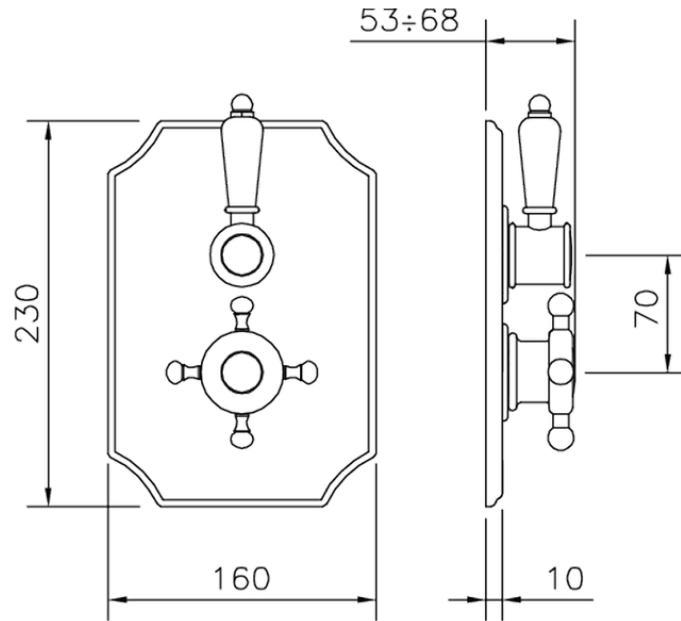

Parte externa termostático ducha emp. 1 salida VICTORIAN_VT007280

VT007280

<https://es.huberitalia.com/parte-externa-termostatico-ducha-emp-1-salida-victorian-vt007280>

ZB007341

<https://es.huberitalia.com/parte-empotrada-termostatico-ducha-1-salida-empotrado-zb007341>

ZB007281

<https://es.huberitalia.com/parte-empotrada-termostatico-ducha-1-salida-empotrado-zb007281>

2026-04-10