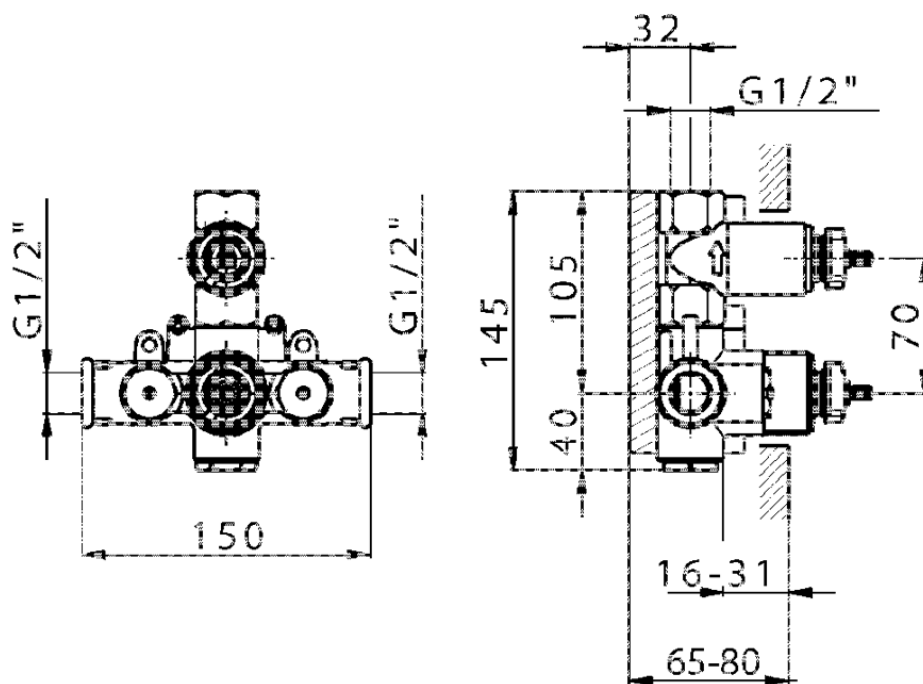

Parte externa termostático ducha emp. 1 salida VICTORIAN_VT007280

VT007280

<https://es.huberitalia.com/parte-externa-termostatico-ducha-emp-1-salida-victorian-vt007280>

ZB007341

<https://es.huberitalia.com/parte-empotrada-termostatico-ducha-1-salida-empotrado-zb007341>

ZB007281

<https://es.huberitalia.com/parte-empotrada-termostatico-ducha-1-salida-empotrado-zb007281>

2026-06-13