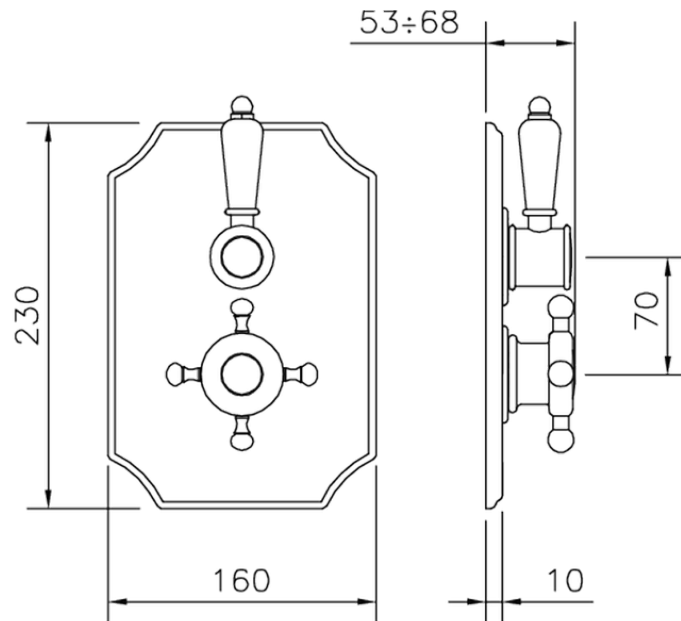

Parte externa termostático ducha emp. 1 salida VICTORIAN_VT007280

VT007280

<https://es.huberitalia.com/parte-externa-termostatico-ducha-emp-1-salida-victorian-vt007280>

ZB007341

<https://es.huberitalia.com/parte-empotrada-termostatico-ducha-1-salida-empotrado-zb007341>

ZB007281

<https://es.huberitalia.com/parte-empotrada-termostatico-ducha-1-salida-empotrado-zb007281>

2026-04-10