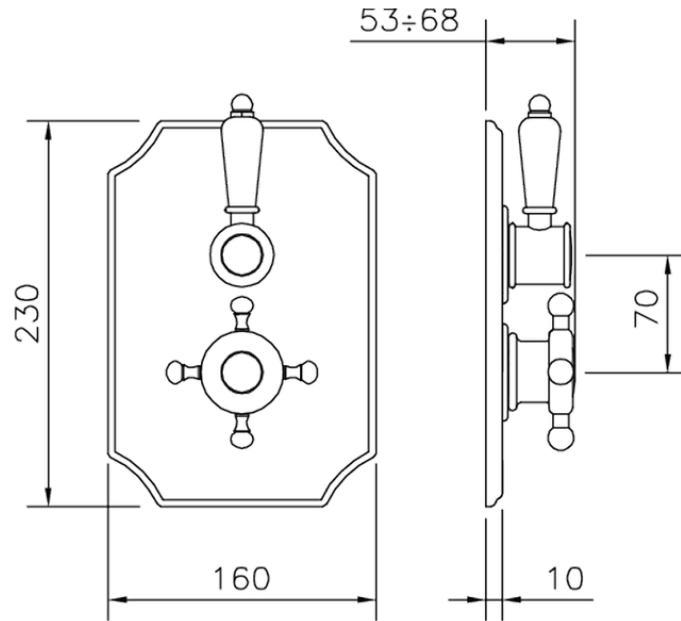

Parte externa termostático ducha emp. 1 salida VICTORIAN_VT007280

VT007280

<https://es.huberitalia.com/parte-externa-termostatico-ducha-emp-1-salida-victorian-vt007280>

ZB007341

<https://es.huberitalia.com/parte-empotrada-termostatico-ducha-1-salida-empotrado-zb007341>

ZB007281

<https://es.huberitalia.com/parte-empotrada-termostatico-ducha-1-salida-empotrado-zb007281>

2026-05-20