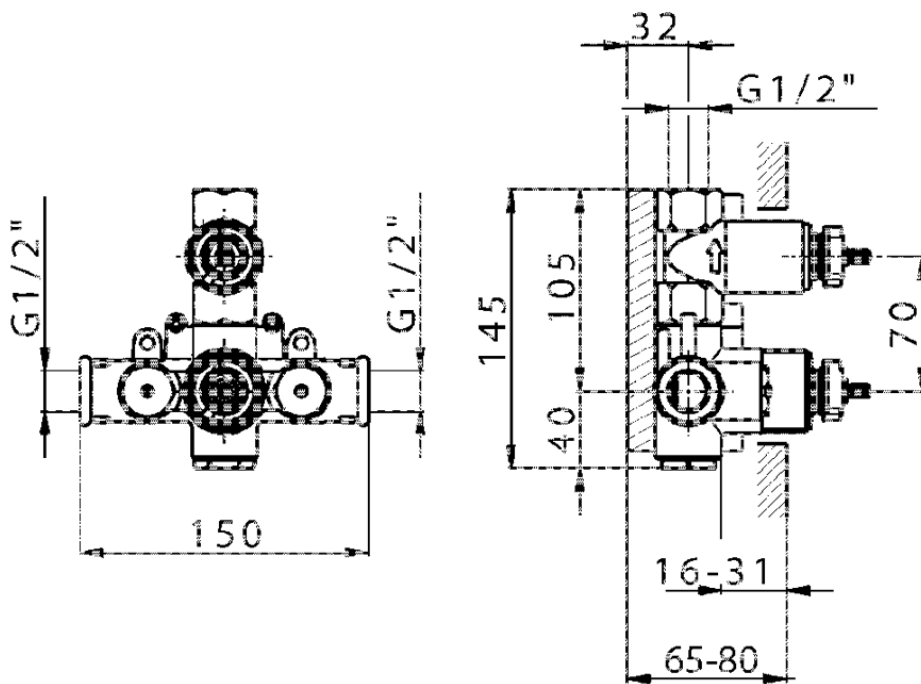

Parte externa termostático ducha emp. 1 salida VICTORIAN_VT007280

VT007280

<https://es.huberitalia.com/parte-externa-termostatico-ducha-emp-1-salida-victorian-vt007280>

ZB007341

<https://es.huberitalia.com/parte-empotrada-termostatico-ducha-1-salida-empotrado-zb007341>

ZB007281

<https://es.huberitalia.com/parte-empotrada-termostatico-ducha-1-salida-empotrado-zb007281>

2026-04-10