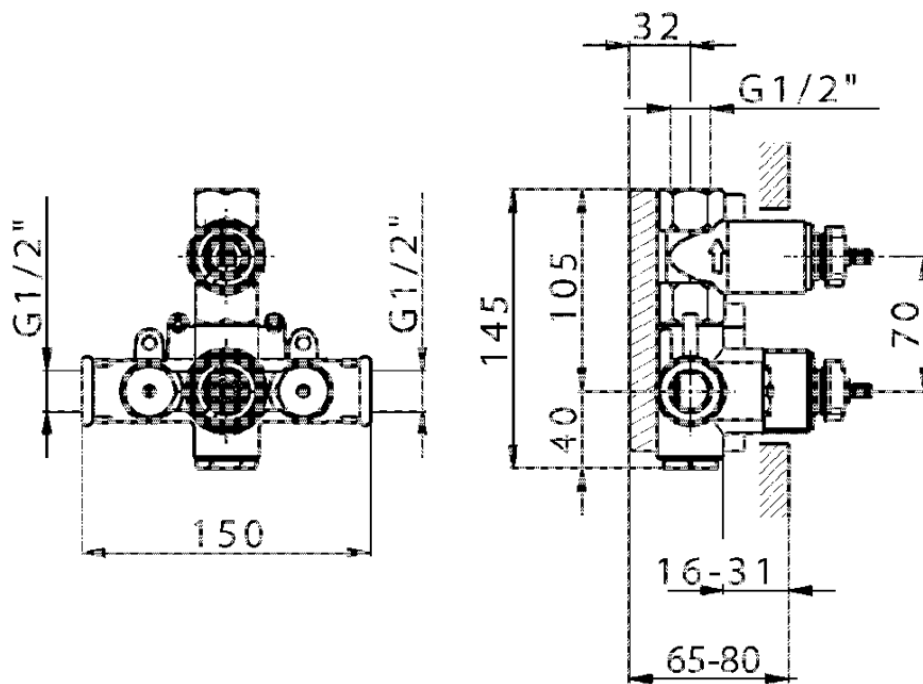

Parte externa termostático ducha emp. 1 salida VICTORIAN_VT007280

VT007280

<https://es.huberitalia.com/parte-externa-termostatico-ducha-emp-1-salida-victorian-vt007280>

ZB007341

<https://es.huberitalia.com/parte-empotrada-termostatico-ducha-1-salida-empotrado-zb007341>

ZB007281

<https://es.huberitalia.com/parte-empotrada-termostatico-ducha-1-salida-empotrado-zb007281>

2026-05-20