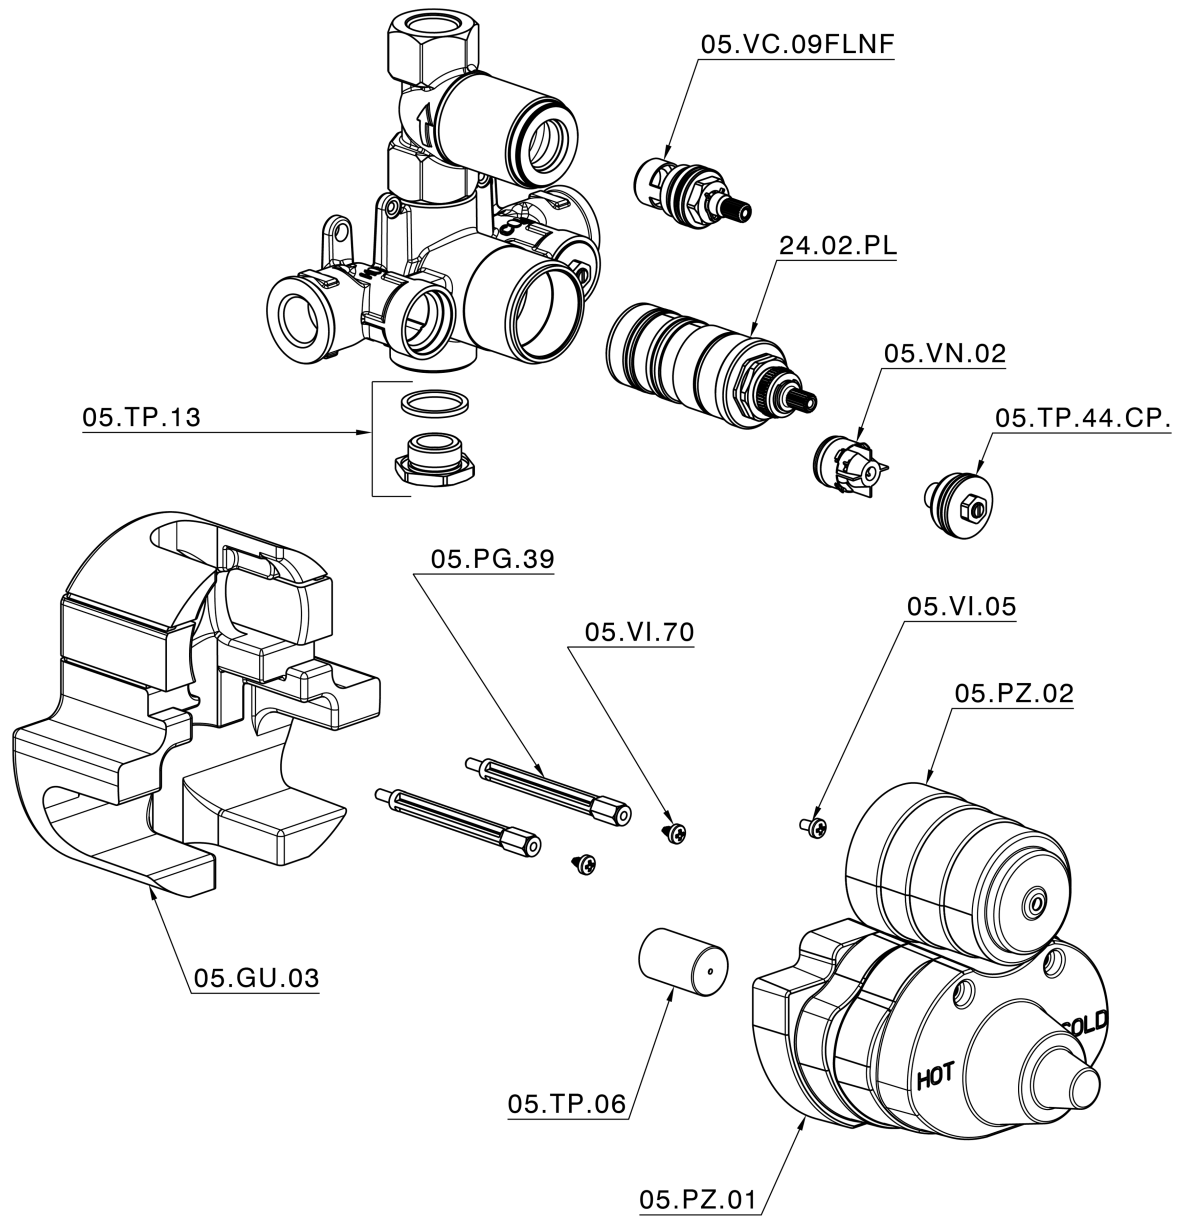

Parte esterna termostático ducha emp. 1 salida VICTORIAN_VT007280

VT007280

<https://es.huberitalia.com/parte-externa-termostatico-ducha-emp-1-salida-victorian-vt007280>

Parte empotrada termostático ducha 1 salida EMPOTRADO_ZB007341

ZB007341

<https://es.huberitalia.com/parte-empotrada-termostatico-ducha-1-salida-empotrado-zb007341>

Parte empotrada termostático ducha 1 salida EMPOTRADO_ZB007281

ZB007281

<https://es.huberitalia.com/parte-empotrada-termostatico-ducha-1-salida-empotrado-zb007281>