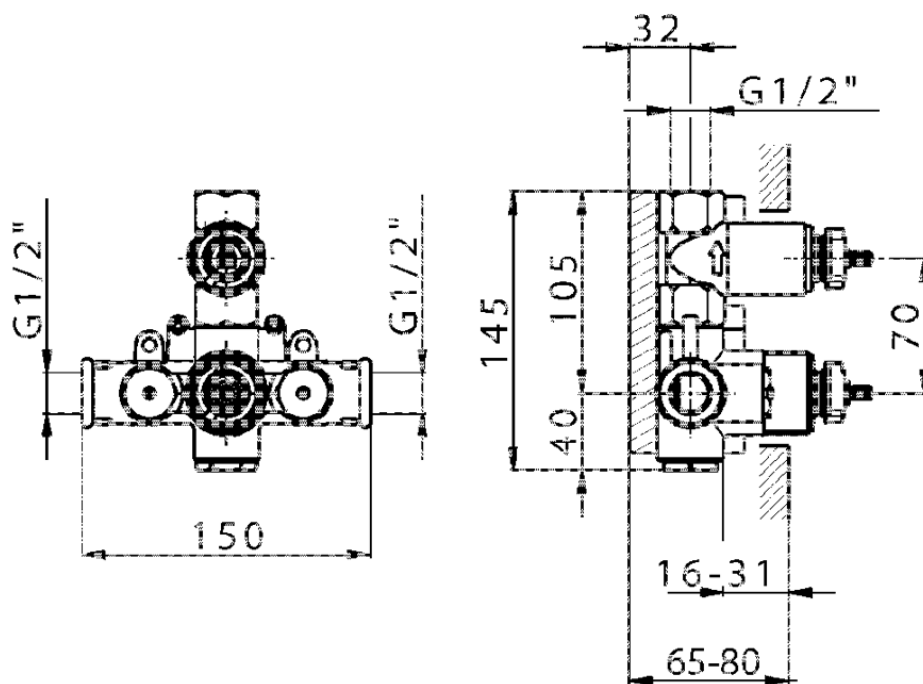

Parte externa termostático ducha emp. 1 salida VICTORIAN_VT007280

VT007280

<https://es.huberitalia.com/parte-externa-termostatico-ducha-emp-1-salida-victorian-vt007280>

ZB007341

<https://es.huberitalia.com/parte-empotrada-termostatico-ducha-1-salida-empotrado-zb007341>

ZB007281

<https://es.huberitalia.com/parte-empotrada-termostatico-ducha-1-salida-empotrado-zb007281>

2026-06-15