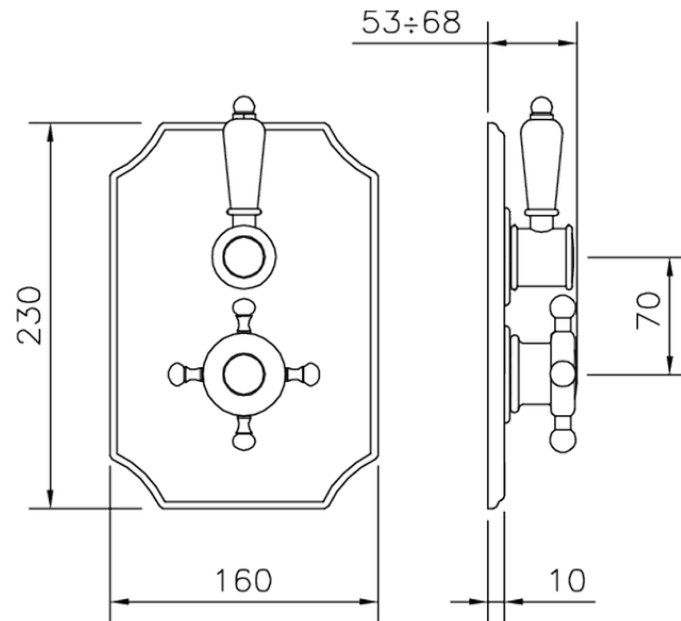

Parte externa termostático ducha emp. 1 salida VICTORIAN_VT007280

VT007280

<https://es.huberitalia.com/parte-externa-termostatico-ducha-emp-1-salida-victorian-vt007280>

ZB007341

<https://es.huberitalia.com/parte-empotrada-termostatico-ducha-1-salida-empotrado-zb007341>

ZB007281

<https://es.huberitalia.com/parte-empotrada-termostatico-ducha-1-salida-empotrado-zb007281>

2026-06-15