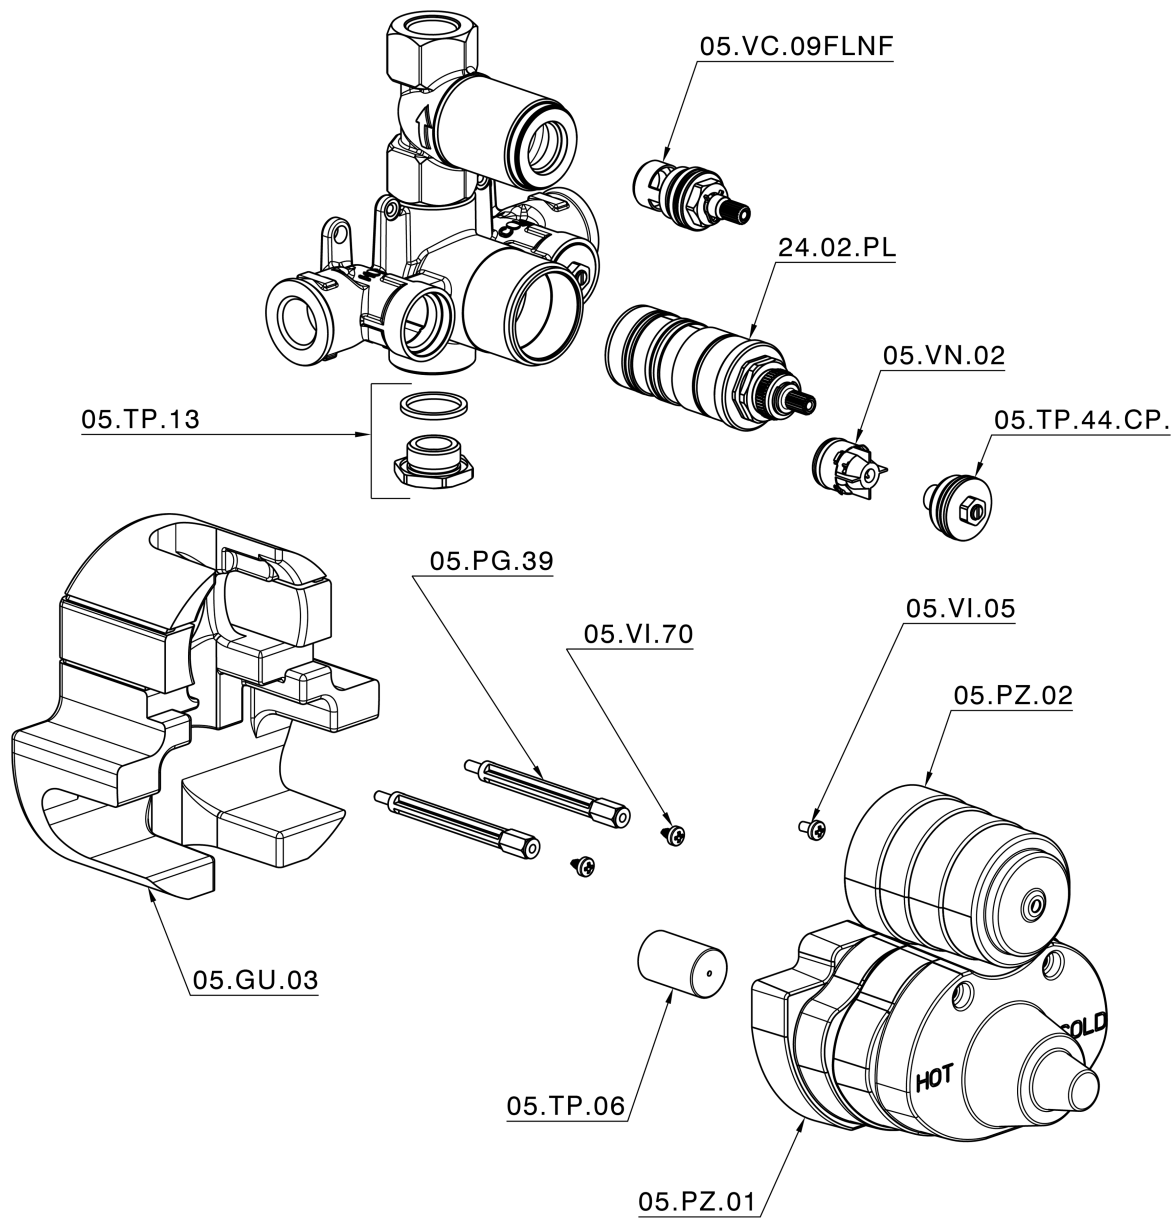

Parte esterna termostático ducha emp. 1 salida VICTORIAN_VT007280

VT007280

<https://es.huberitalia.com/parte-externa-termostatico-ducha-emp-1-salida-victorian-vt007280>

Parte empotrada termostático ducha 1 salida EMPOTRADO_ZB007341

ZB007341

<https://es.huberitalia.com/parte-empotrada-termostatico-ducha-1-salida-empotrado-zb007341>

Parte empotrada termostático ducha 1 salida EMPOTRADO_ZB007281

ZB007281

<https://es.huberitalia.com/parte-empotrada-termostatico-ducha-1-salida-empotrado-zb007281>