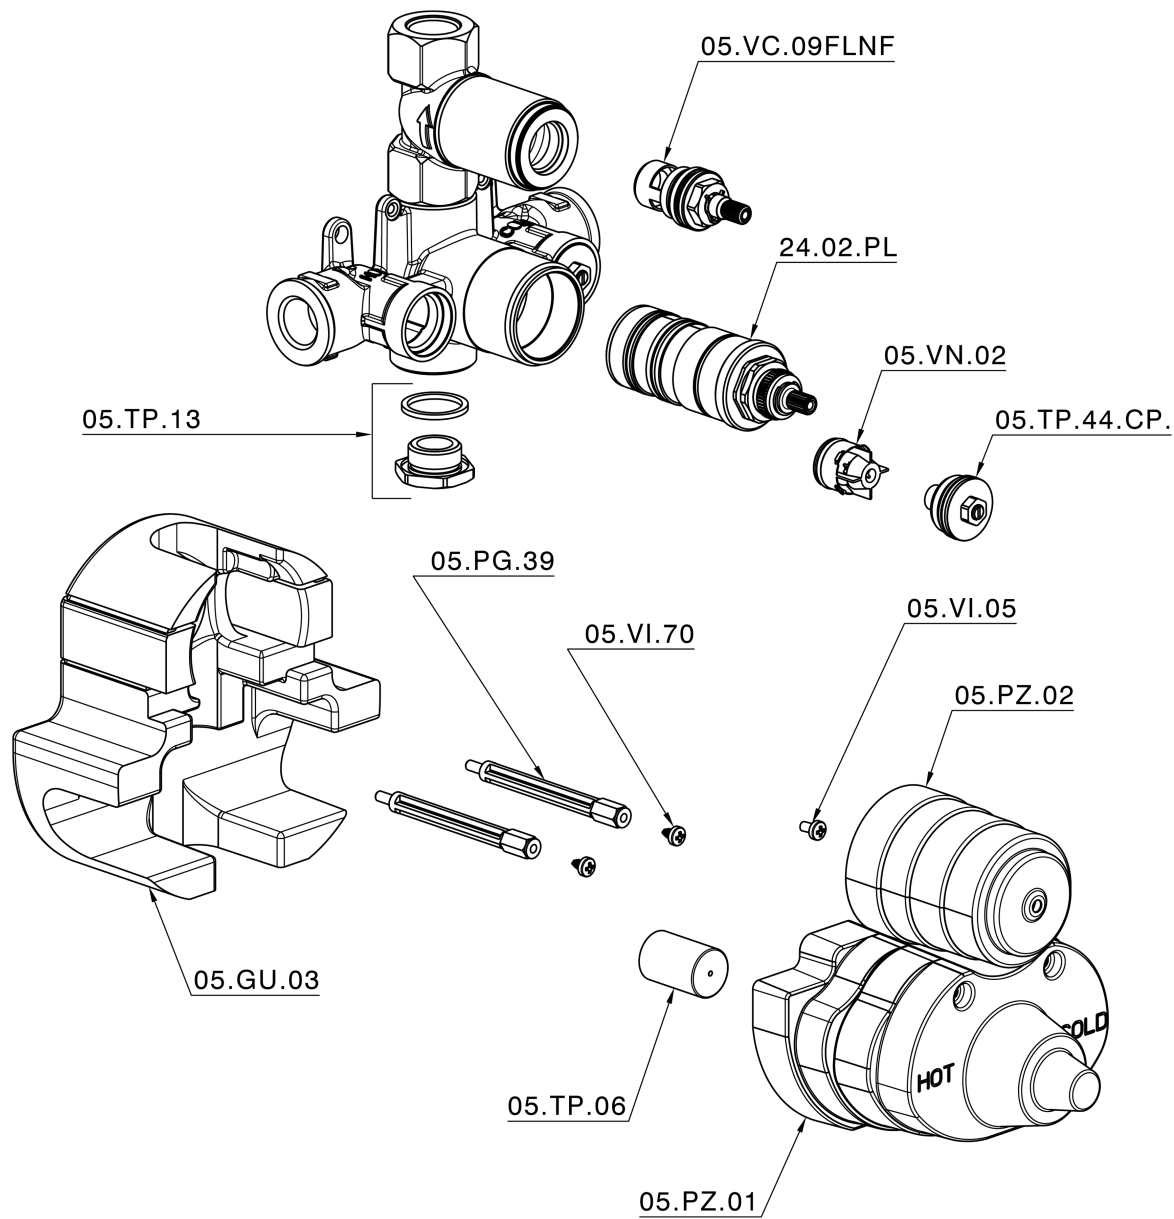

## Parte esterna termostático ducha emp. 1 salida VICTORIAN\_VT007280

VT007280

<https://es.huberitalia.com/parte-externa-termostatico-ducha-emp-1-salida-victorian-vt007280>

## Parte empotrada termostático ducha 1 salida EMPOTRADO\_ZB007341

ZB007341

<https://es.huberitalia.com/parte-empotrada-termostatico-ducha-1-salida-empotrado-zb007341>

## Parte empotrada termostático ducha 1 salida EMPOTRADO\_ZB007281

ZB007281

<https://es.huberitalia.com/parte-empotrada-termostatico-ducha-1-salida-empotrado-zb007281>

2026-06-10