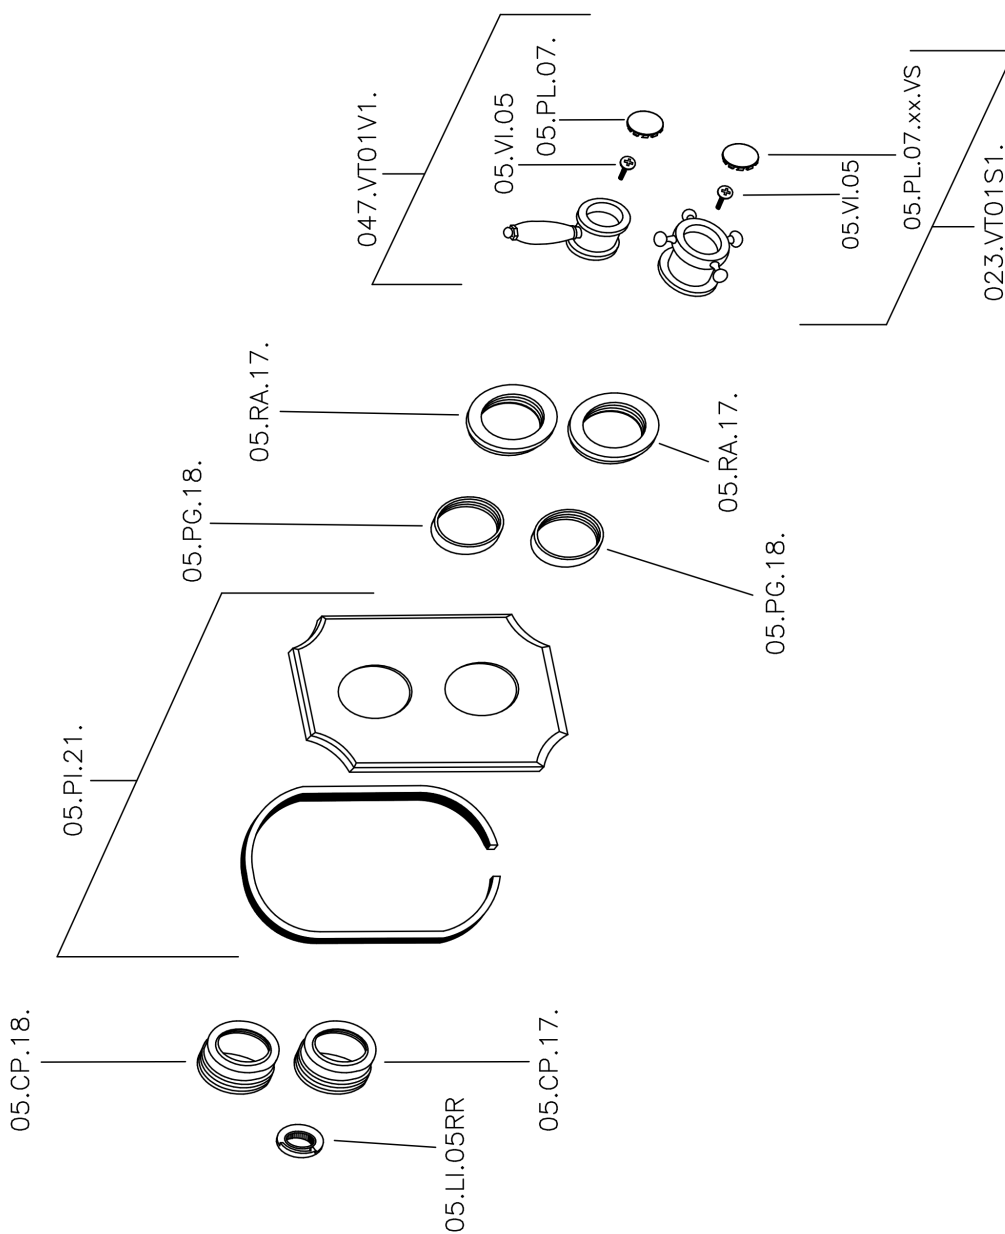

## Parte esterna termostático ducha emp. 1 salida VICTORIAN\_VT007280

VT007280

<https://es.huberitalia.com/parte-externa-termostatico-ducha-emp-1-salida-victorian-vt007280>

## Parte empotrada termostático ducha 1 salida EMPOTRADO\_ZB007341

ZB007341

<https://es.huberitalia.com/parte-empotrada-termostatico-ducha-1-salida-empotrado-zb007341>

## Parte empotrada termostático ducha 1 salida EMPOTRADO\_ZB007281

ZB007281

<https://es.huberitalia.com/parte-empotrada-termostatico-ducha-1-salida-empotrado-zb007281>

2026-06-10