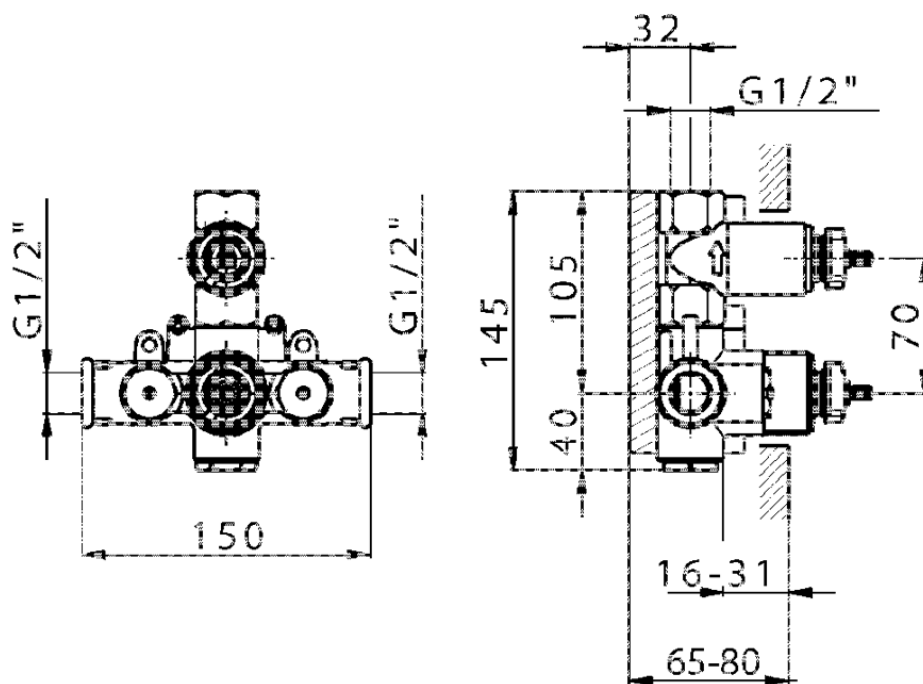

Parte externa termostático ducha emp. 1 salida VICTORIAN_VT007280

VT007280

<https://es.huberitalia.com/parte-externa-termostatico-ducha-emp-1-salida-victorian-vt007280>

ZB007341

<https://es.huberitalia.com/parte-empotrada-termostatico-ducha-1-salida-empotrado-zb007341>

ZB007281

<https://es.huberitalia.com/parte-empotrada-termostatico-ducha-1-salida-empotrado-zb007281>

2026-06-14