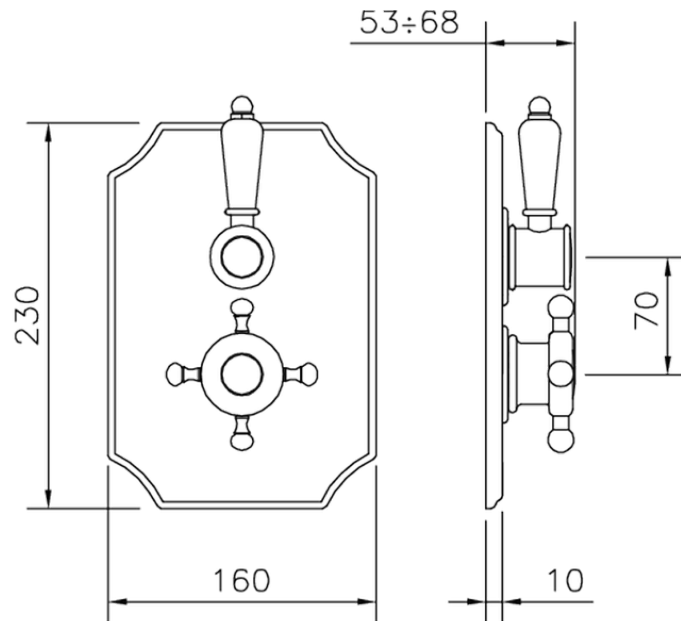

Parte externa termostático ducha emp. 1 salida VICTORIAN_VT007280

VT007280

<https://es.huberitalia.com/parte-externa-termostatico-ducha-emp-1-salida-victorian-vt007280>

ZB007341

<https://es.huberitalia.com/parte-empotrada-termostatico-ducha-1-salida-empotrado-zb007341>

ZB007281

<https://es.huberitalia.com/parte-empotrada-termostatico-ducha-1-salida-empotrado-zb007281>

2026-06-14