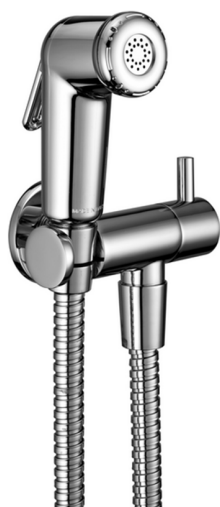

## Kit ducha higiénica para bidé COLECTIVIDAD\_BC007900

MODELO **BC007900**

Kit ducha higiénica para bidé, soporte mural con llave de 1/2", Ducha higiénica, flexible Latón 120 cm

ACABADOS DISPONIBLES

**21** 21 Cromo