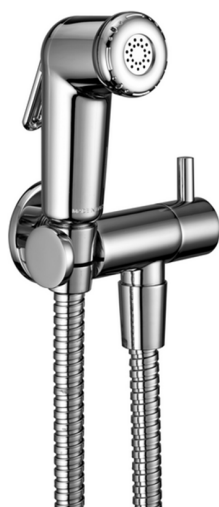

Kit ducha higiénica para bidé COLECTIVIDAD_BC007900

MODELO **BC007900**

Kit ducha higiénica para bidé, soporte mural con llave de 1/2", Ducha higiénica, flexible Latón 120 cm

ACABADOS DISPONIBLES

21 21 Cromo