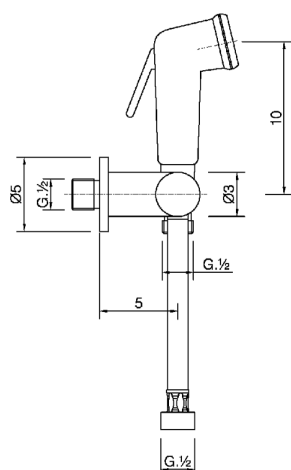

MODELO **BC007900**

Kit ducha higiénica para bidé, soporte mural con llave de 1/2", Ducha higiénica, flexible Latón 120 cm

ACABADOS DISPONIBLES

21 21 Cromo

CARACTERÍSTICAS

Ducha higiénica