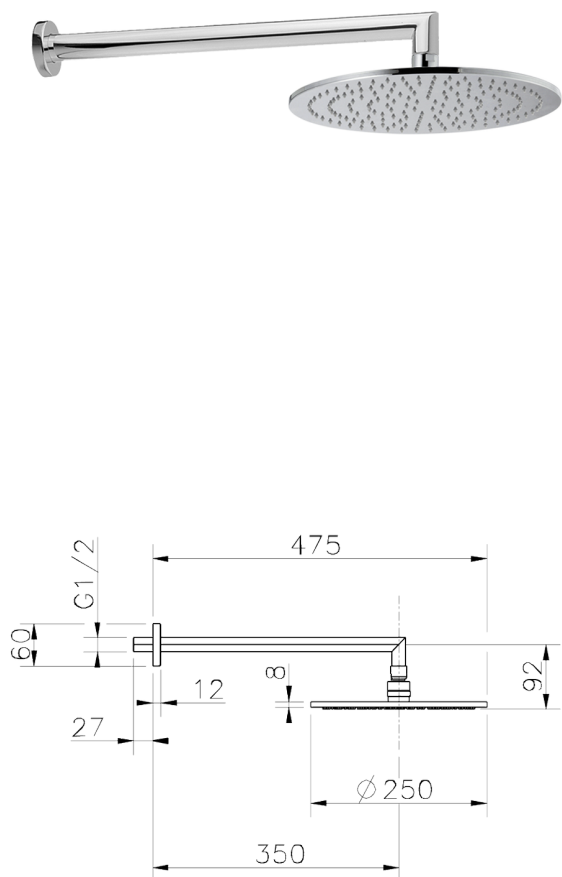

Brazo ducha con rociador SHOWER_SS013630

MODELO **SS013630**

Brazo ducha con rociador, rociador redondo Ø 250 mm es. 8 mm de LATÓN, brazo ducha L. 350 mm

ACABADOS DISPONIBLES

- **21** 21 Cromo
- **2F** 2F Níquel Cepillado
- **2P** 2P Oro rosa
- **2Q** 2Q Black Titanium
- **40** 40 Negro Mate
- **4Q** 4Q Blanco Mate
- **2B** 2B Níquel Brillo

CARACTERÍSTICAS

2025-01-07