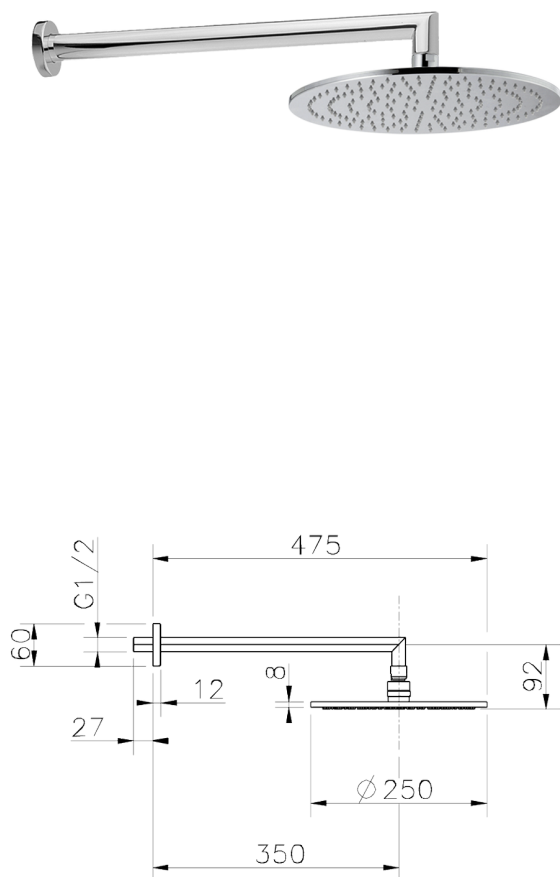

Brazo ducha con rociador SHOWER_SS013630

MODELO **SS013630**

Brazo ducha con rociador, rociador redondo Ø 250 mm es. 8 mm de LATÓN, brazo ducha L. 350 mm

ACABADOS DISPONIBLES

- **21** 21 Cromo
- **2F** 2F Níquel Cepillado
- **2P** 2P Oro rosa
- **2Q** 2Q Black Titanium
- **40** 40 Negro Mate
- **4Q** 4Q Blanco Mate
- **2B** 2B Níquel Brillo

CARACTERÍSTICAS

2025-01-05