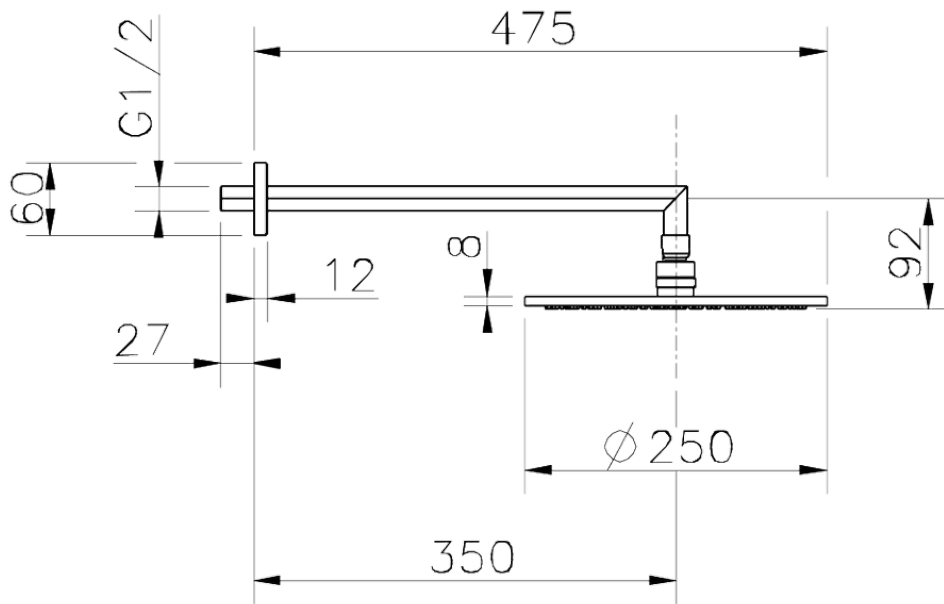

Brazo ducha con rociador SHOWER_SS013630

SS013630

<https://es.huberitalia.com/brazo-ducha-con-rociador-shower-ss013630>

2025-01-05