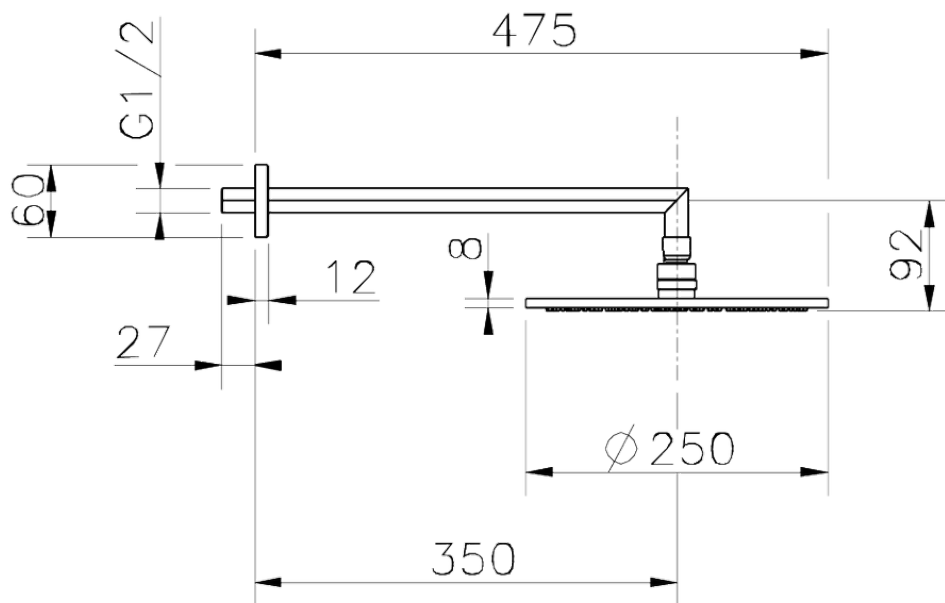

## Brazo ducha con rociador SHOWER\_SS013630

SS013630

<https://es.huberitalia.com/brazo-ducha-con-rociador-shower-ss013630>

2025-01-05