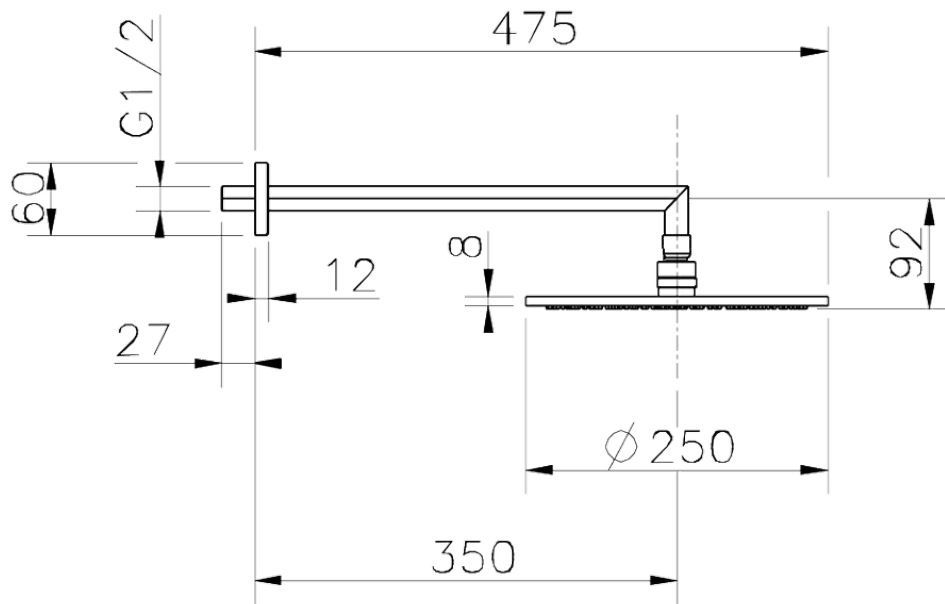

Brazo ducha con rociador SHOWER_SS013630

SS013630

<https://es.huberitalia.com/brazo-ducha-con-rociador-shower-ss013630>

2025-01-07