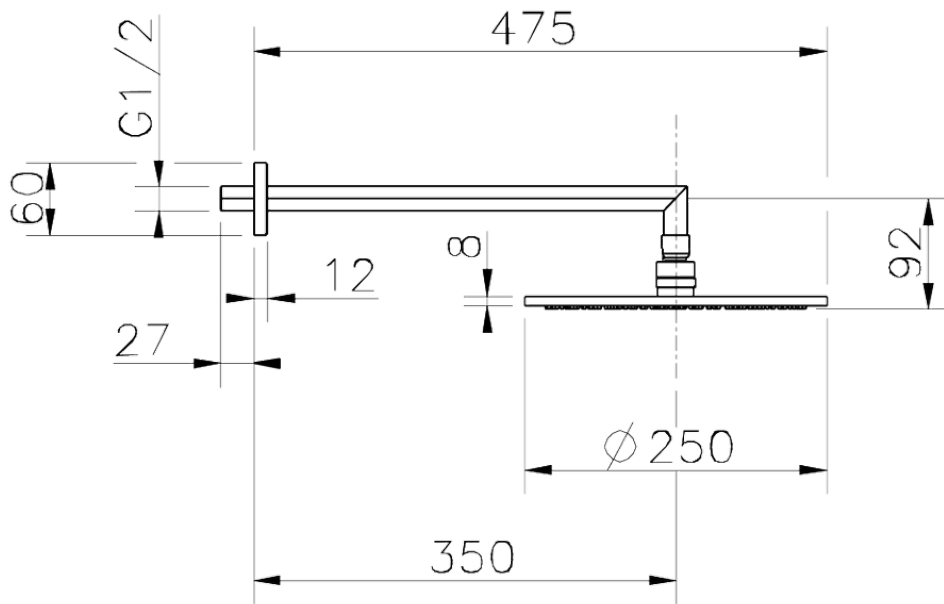

Brazo ducha con rociador SHOWER_SS013630

SS013630

<https://es.huberitalia.com/brazo-ducha-con-rociador-shower-ss013630>

2024-12-04