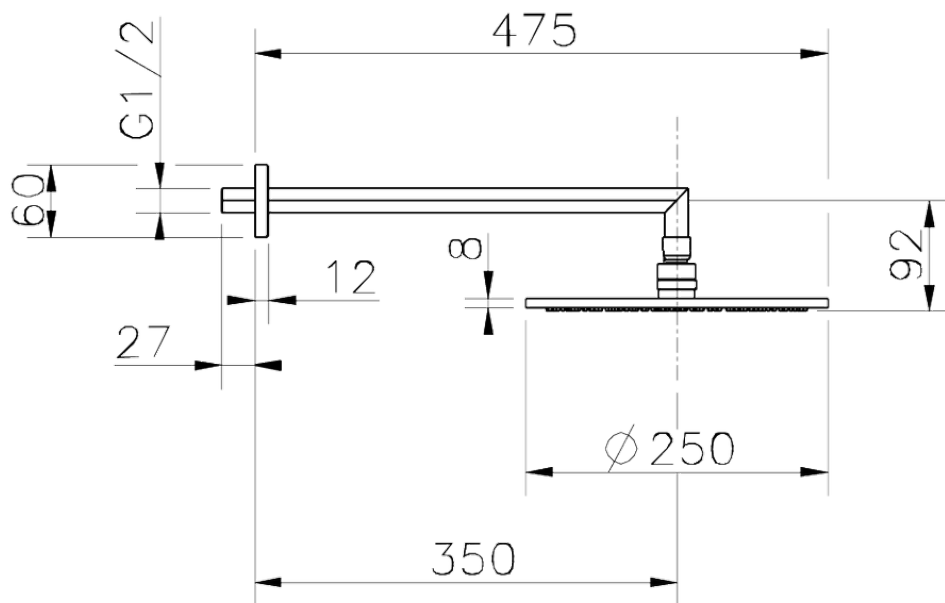

## Brazo ducha con rociador SHOWER\_SS013630

SS013630

<https://es.huberitalia.com/brazo-ducha-con-rociador-shower-ss013630>

2025-01-03