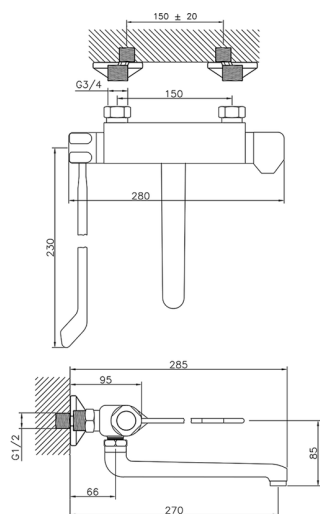

## Fregadero termostático de pared CLINIC&TECHNICAL\_CLT70020

MODELO **CLT70020**

Fregadero termostático de pared, caño giratorio, con palanca clínica

ACABADOS DISPONIBLES

**21** 21 Cromo

CARACTERÍSTICAS

Recambio Cartucho **24.04A.PP**

**Cartucho Termostático Plus P 8X20**