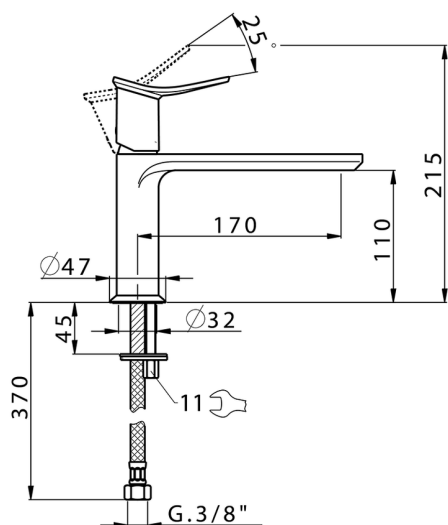

## Lavabo monomando HARLOCK\_HK001544

MODELO **HK001544**

Lavabo monomando, sin desagüe automático, latiguillos acero G.3/8"

ACABADOS DISPONIBLES

-  **21** 21 Cromo
-  **2P** 2P Oro rosa
-  **2Q** 2Q Black Titanium
-  **40** 40 Negro Mate
-  **4Q** 4Q Blanco Mate
-  **6T** 6T Cromo/Negro Mate

CARACTERÍSTICAS

Recambio Cartucho **ZZ96550000**

**Cartucho Monomando 25 mm**

2024-09-19