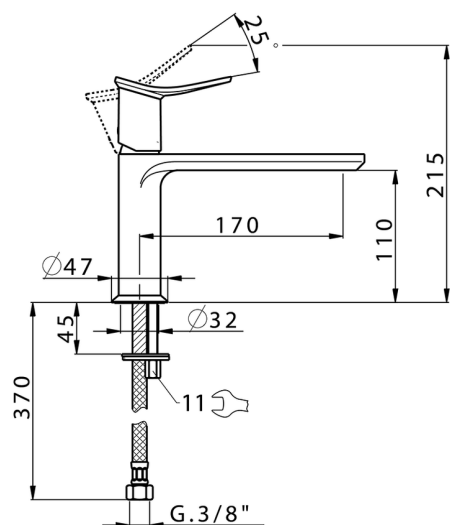

## Lavabo monomando HARLOCK\_HK001544

MODELO **HK001544**

Lavabo monomando, sin desagüe automático, latiguillos acero G.3/8"

### CARACTERÍSTICAS

Recambio Cartucho **ZZ96550000**

**Cartucho Monomando 25 mm**

2024-09-19