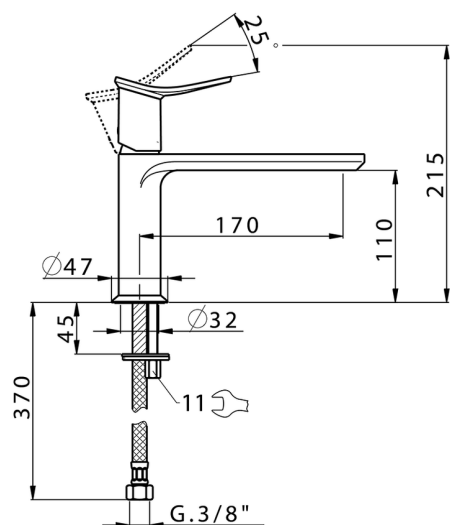

Lavabo monomando HARLOCK_HK001544

MODELO **HK001544**

Lavabo monomando, sin desagüe automático, latiguillos acero G.3/8"

ACABADOS DISPONIBLES

-  **21** 21 Cromo
-  **2P** 2P Oro rosa
-  **2Q** 2Q Black Titanium
-  **40** 40 Negro Mate
-  **4Q** 4Q Blanco Mate
-  **6T** 6T Cromo/Negro Mate

CARACTERÍSTICAS

Recambio Cartucho **ZZ96550000**

Cartucho Monomando 25 mm

2024-09-19