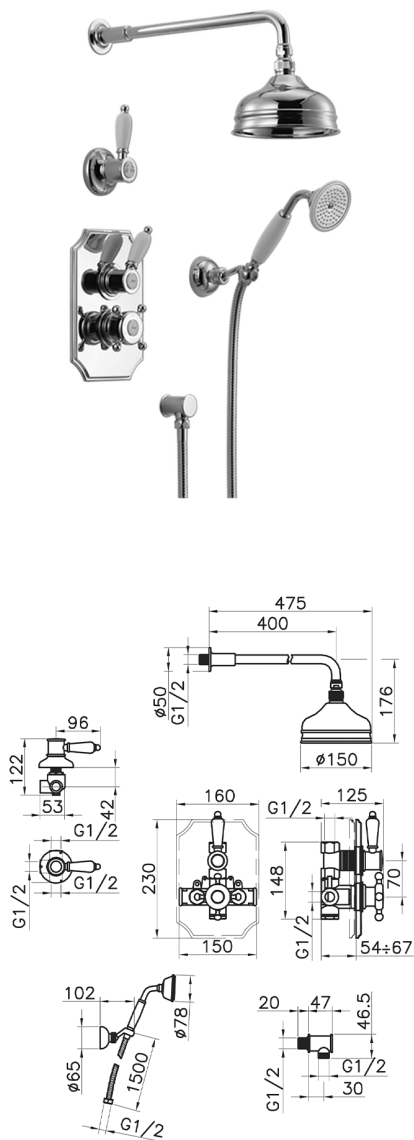

Conjunto ducha termostática empotrada VICTORIAN_913.VT01H.

MODELO **913.VT01H.**

Conjunto ducha termostática empotrada, mezclador termostático empotrado 1/2", llave de paso con salida 1/2", desviador 2 salidas, soporte duchita articulado mural, brazo ducha con rociador L.400 mm, rociador redondo Ø 150 mm de Latón, duchita una función clásica Ø 78 mm de Latón, toma de agua 1/2", flexible de Latón 150 cm

ACABADOS DISPONIBLES

-  **AC** AC Níquel Satinado Cepillado
-  **AG** AG Oro Viejo
-  **BA** BA Bronce Viejo
-  **CR** CR Cromo
-  **2W** 2W Oro Cepillado

CARACTERÍSTICAS

Recambio Cartucho **24.04A.PP**

Cartucho Termostático Plus P 8X20

Instalación **Empotrado**

Termostático

El Termostático Huber es tu gestor personal del agua, ayudándote a manejar, controlar y ahorrar agua y energía.

Conjunto ducha termostática empotrada VICTORIAN_913.VT01H.

913.VT01H.

<https://es.huberitalia.com/conjunto-ducha-termostatica-empotrada-victorian-913-vt01h>

2025-01-31