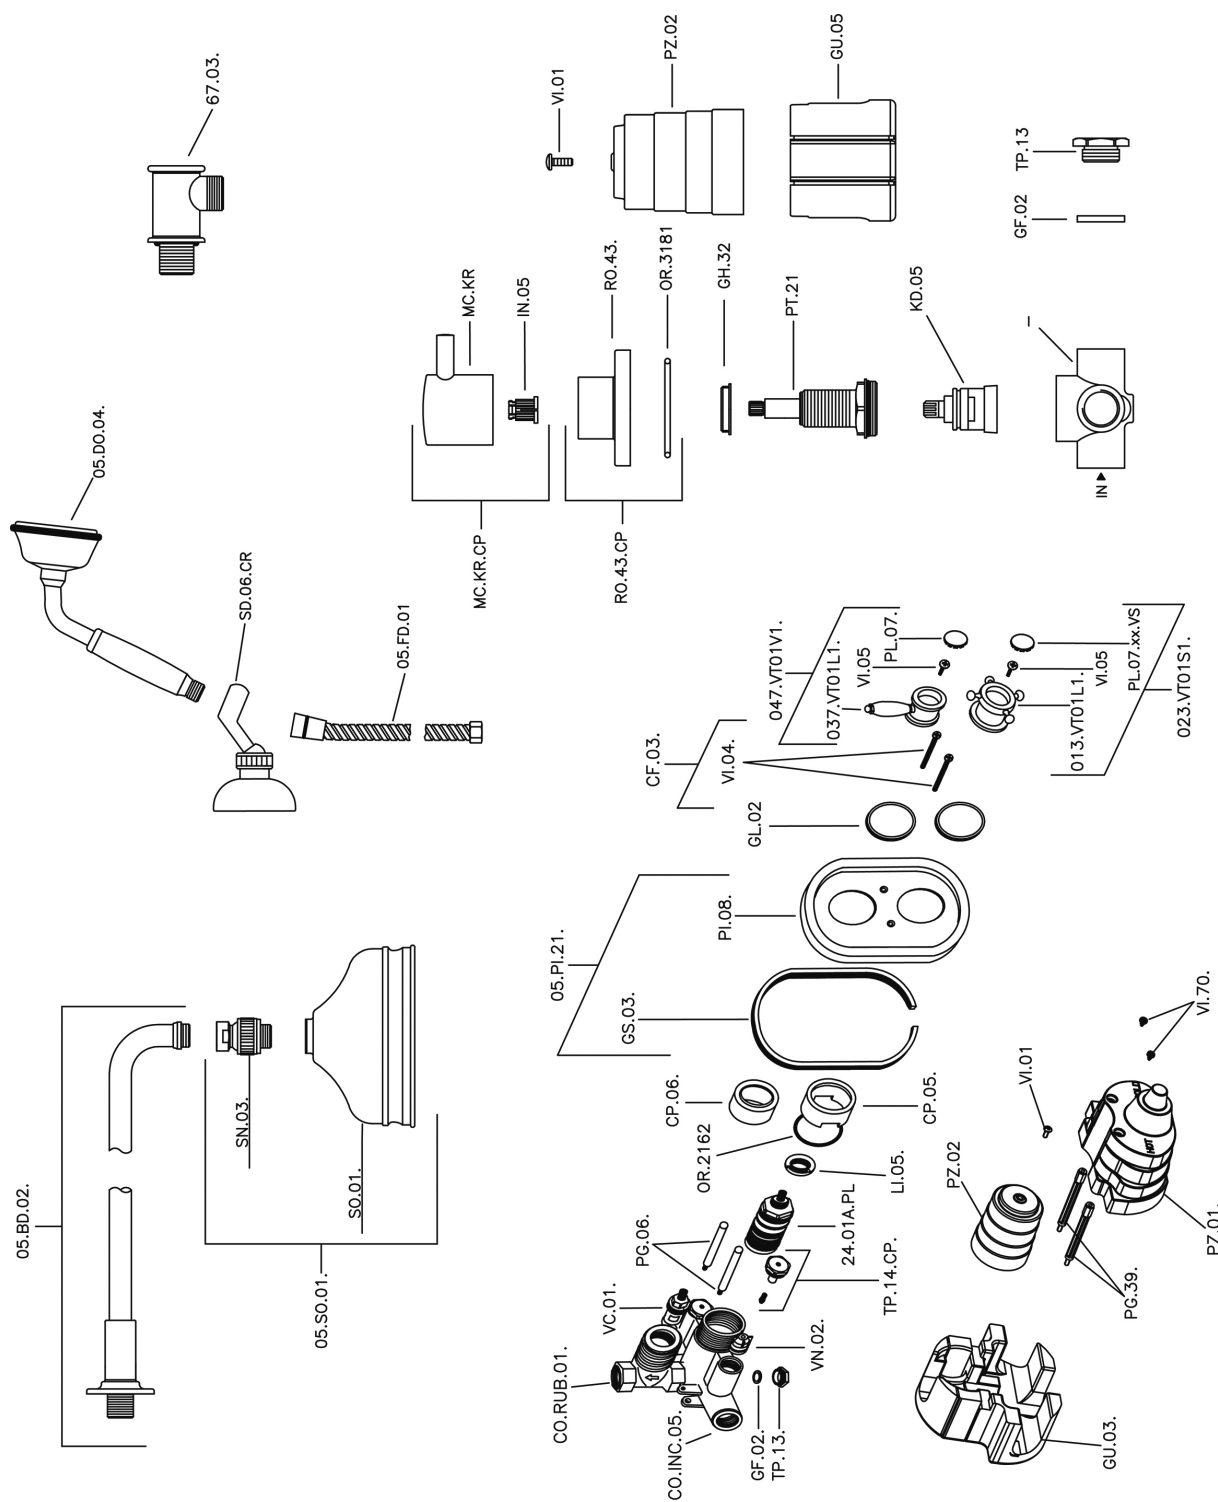

Conjunto ducha termostática empotrada VICTORIAN_913.VT01H.

MODELO **913.VT01H.**

Conjunto ducha termostática empotrada, mezclador termostático empotrado 1/2", llave de paso con salida 1/2", desviador 2 salidas, soporte duchita articulado mural, brazo ducha con rociador L.400 mm, rociador redondo Ø 150 mm de Latón, duchita una función clásica Ø 78 mm de Latón, toma de agua 1/2", flexible de Latón 150 cm

ACABADOS DISPONIBLES

-  **AC** AC Níquel Satinado Cepillado
-  **AG** AG Oro Viejo
-  **BA** BA Bronce Viejo
-  **CR** CR Cromo
-  **2W** 2W Oro Cepillado

CARACTERÍSTICAS

Recambio Cartucho **24.04A.PP**

Cartucho Termostático Plus P 8X20

Instalación **Empotrado**

Termostático

El Termostático Huber es tu gestor personal del agua, ayudándote a manejar, controlar y ahorrar agua y energía.

Conjunto ducha termostática empotrada VICTORIAN_913.VT01H.

913.VT01H.

<https://es.huberitalia.com/conjunto-ducha-termostatica-empotrada-victorian-913-vt01h>

2025-01-31