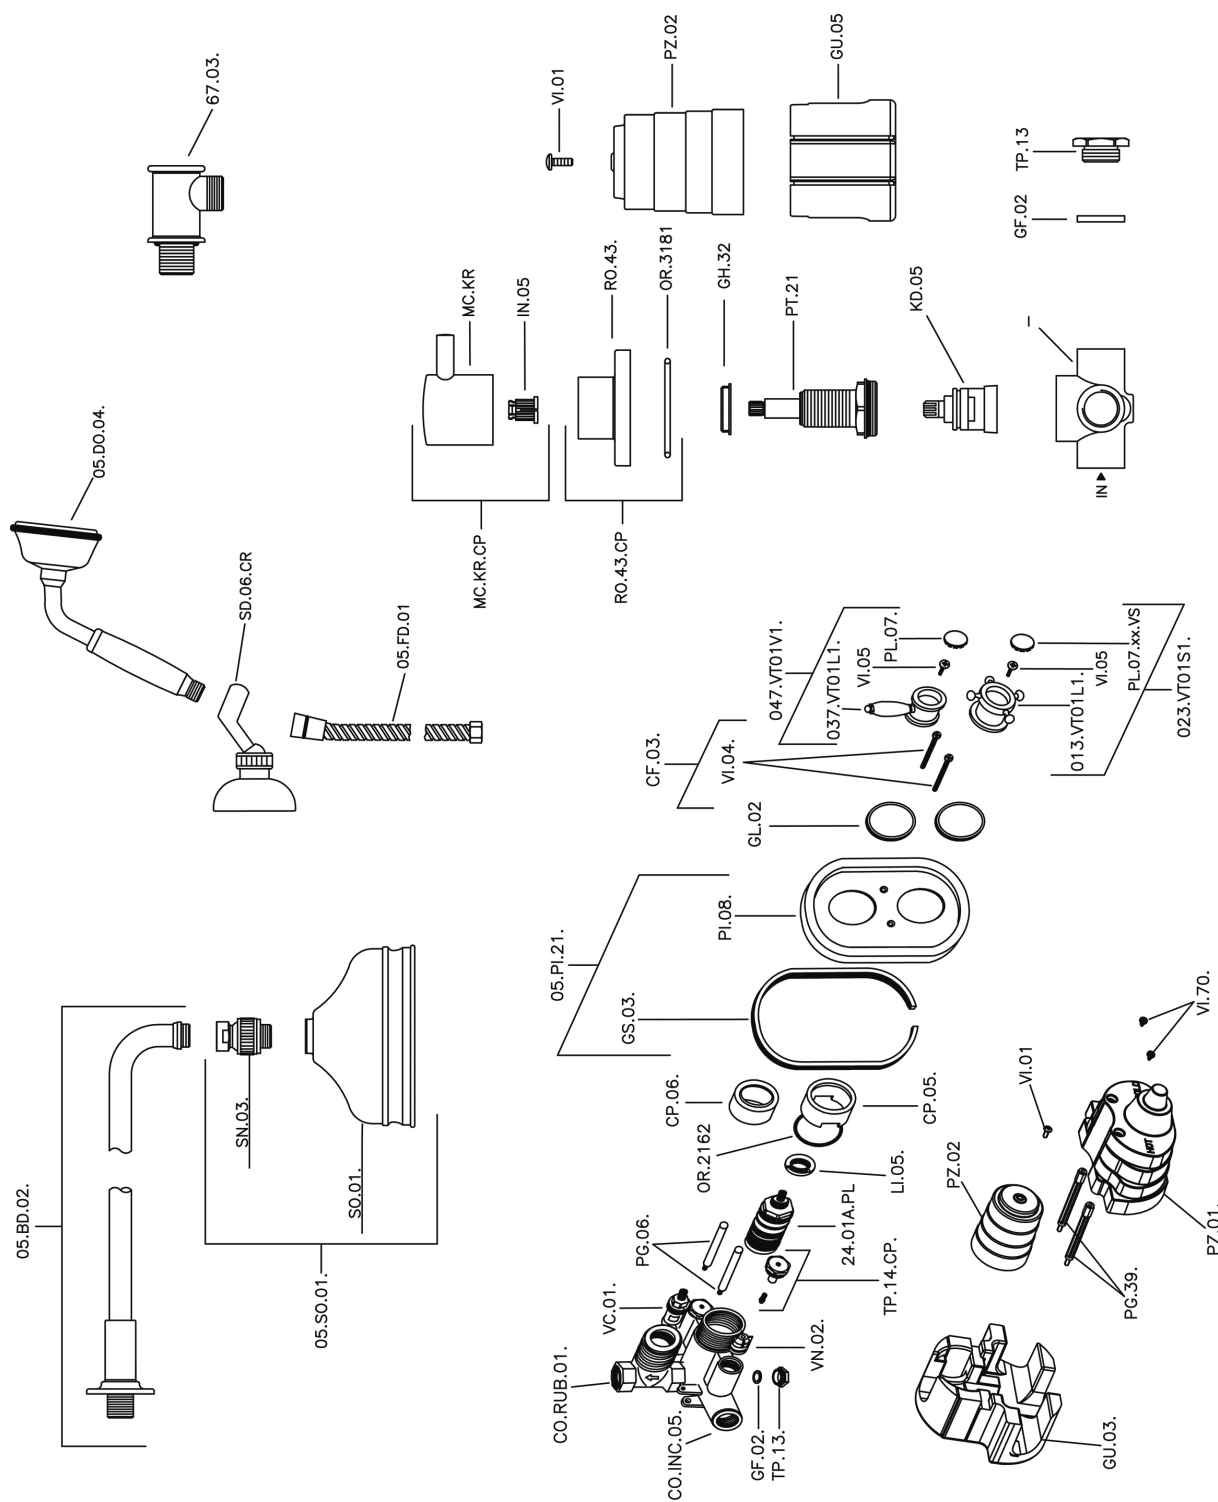

Conjunto ducha termostática empotrada VICTORIAN_913.VT01H.
MODELO 913.VT01H.

Conjunto ducha termostática empotrada, mezclador termostático empotrado 1/2", llave de paso con salida 1/2", desviador 2 salidas, soporte duchita articulado mural, brazo ducha con rociador L. 400 mm, rociador redondo Ø 150 mm de Latón, duchita una función clásica Ø 78 mm de Latón, toma de agua 1/2", flexible de Latón 150 cm

ACABADOS DISPONIBLES

- 
AC AC Níquel Satinado Cepillado
- 
AG AG Oro Viejo
- 
BA BA Bronce Viejo
- 
CR CR Cromo
- 
2W 2W Oro Cepillado

CARACTERÍSTICAS

 Recambio Cartucho **24.04A.PP**
Cartucho Termostático Plus P 8X20

 Instalación **Empotrado**

Termostático

El Termostático Huber es tu gestor personal del agua, ayudándote a manejar, controlar y ahorrar agua y energía.

Conjunto ducha termostática empotrada VICTORIAN_913.VT01H.

913.VT01H.

<https://es.huberitalia.com/conjunto-ducha-termostatica-empotrada-victorian-913-vt01h>

2025-01-31