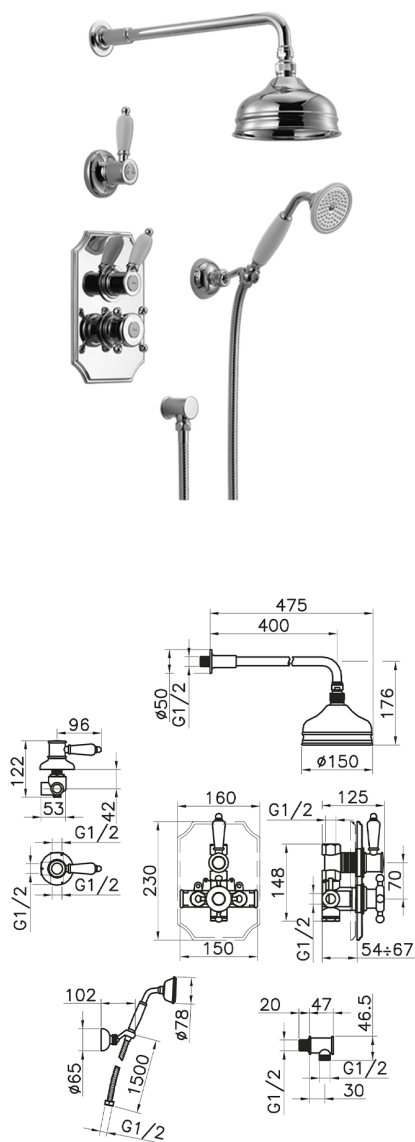

Conjunto ducha termostática empotrada VICTORIAN_913.VT01H.
MODELO 913.VT01H.

Conjunto ducha termostática empotrada, mezclador termostático empotrado 1/2", llave de paso con salida 1/2", desviador 2 salidas, soporte duchita articulado mural, brazo ducha con rociador L. 400 mm, rociador redondo Ø 150 mm de Latón, duchita una función clásica Ø 78 mm de Latón, toma de agua 1/2", flexible de Latón 150 cm

ACABADOS DISPONIBLES

- 
AC AC Níquel Satinado Cepillado
- 
AG AG Oro Viejo
- 
BA BA Bronce Viejo
- 
CR CR Cromo
- 
2W 2W Oro Cepillado

CARACTERÍSTICAS

 Recambio Cartucho **24.04A.PP**
Cartucho Termostático Plus P 8X20

 Instalación **Empotrado**

Termostático

El Termostático Huber es tu gestor personal del agua, ayudándote a manejar, controlar y ahorrar agua y energía.

Conjunto ducha termostática empotrada VICTORIAN_913.VT01H.

913.VT01H.

<https://es.huberitalia.com/conjunto-ducha-termostatica-empotrada-victorian-913-vt01h>

2025-01-31