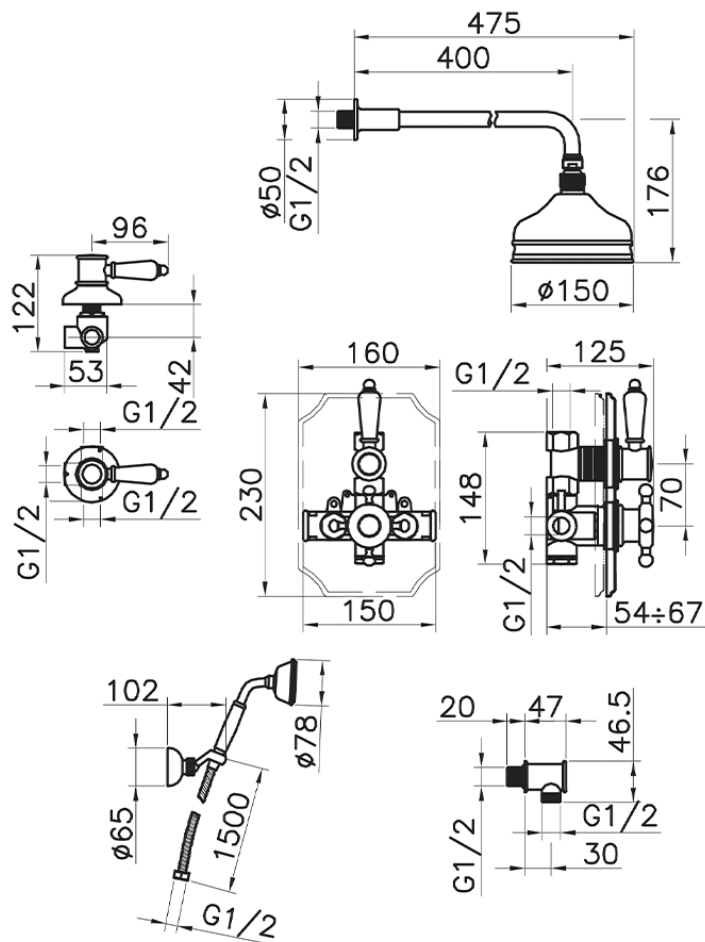

Conjunto ducha termostática empotrada VICTORIAN_913.VT01H.

913.VT01H.

<https://es.huberitalia.com/conjunto-ducha-termostatica-empotrada-victorian-913-vt01h>

2025-01-31