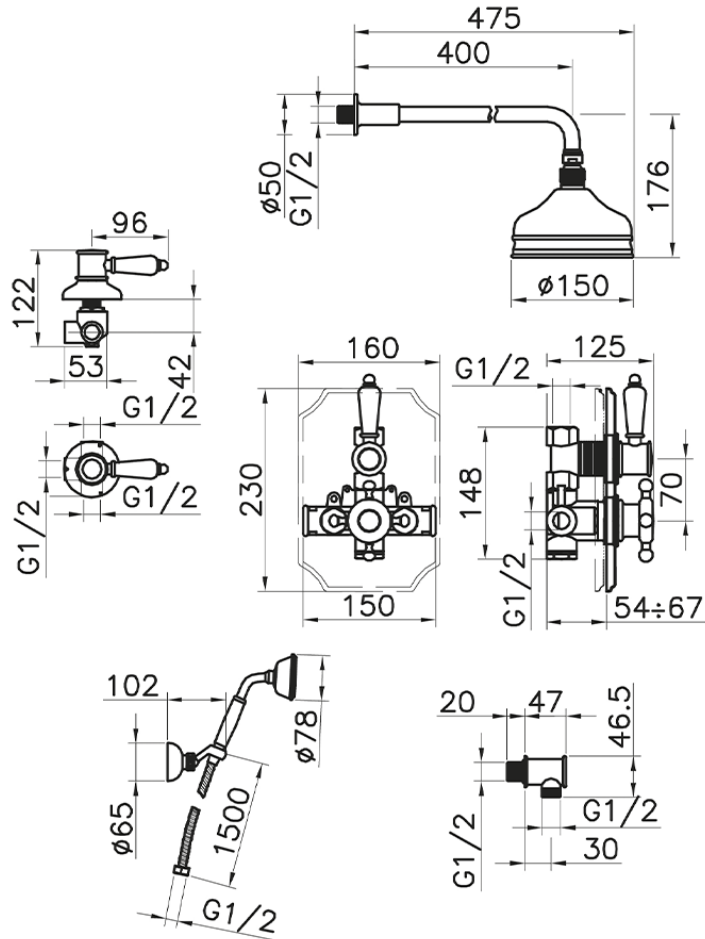

Conjunto ducha termostática empotrada VICTORIAN_913.VT01H.

913.VT01H.

<https://es.huberitalia.com/conjunto-ducha-termostatica-empotrada-victorian-913-vt01h>

2025-01-31