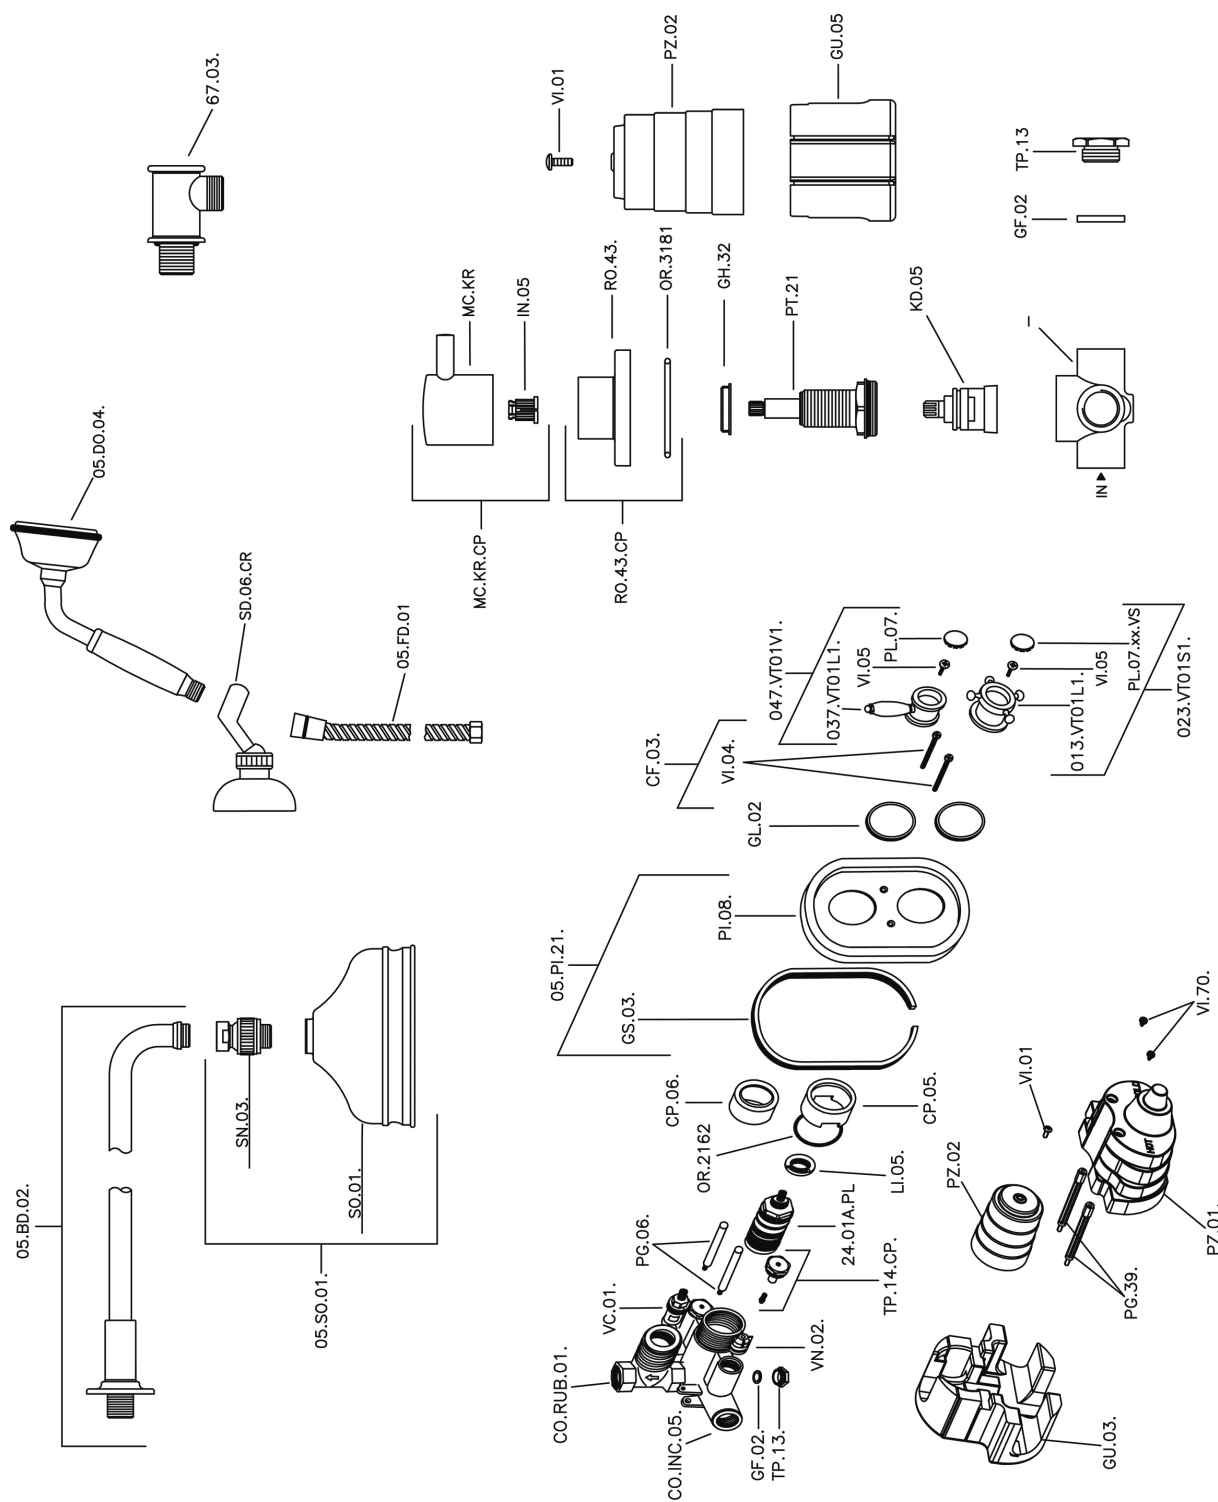

## Conjunto ducha termostática empotrada VICTORIAN\_913.VT01H.

MODELO **913.VT01H.**

Conjunto ducha termostática empotrada, mezclador termostático empotrado 1/2", llave de paso con salida 1/2", desviador 2 salidas, soporte duchita articulado mural, brazo ducha con rociador L.400 mm, rociador redondo Ø 150 mm de Latón, duchita una función clásica Ø 78 mm de Latón, toma de agua 1/2", flexible de Latón 150 cm

ACABADOS DISPONIBLES

-  **AC** AC Níquel Satinado Cepillado
-  **AG** AG Oro Viejo
-  **BA** BA Bronce Viejo
-  **CR** CR Cromo
-  **2W** 2W Oro Cepillado

CARACTERÍSTICAS

Recambio Cartucho **24.04A.PP**

**Cartucho Termostático Plus P 8X20**

Instalación **Empotrado**

## Conjunto ducha termostática empotrada VICTORIAN\_913.VT01H.

913.VT01H.

<https://es.huberitalia.com/conjunto-ducha-termostatica-empotrada-victorian-913-vt01h>

2025-01-31