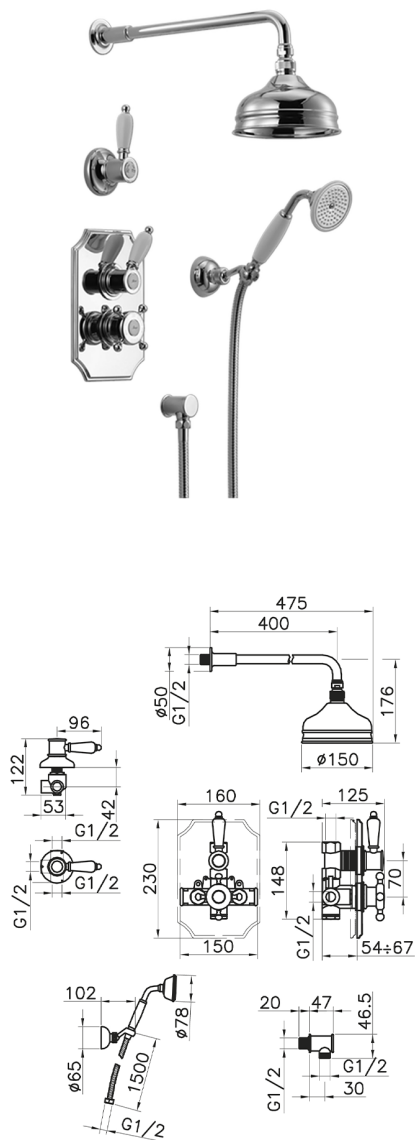

## Conjunto ducha termostática empotrada VICTORIAN\_913.VT01H.

MODELO **913.VT01H.**

Conjunto ducha termostática empotrada, mezclador termostático empotrado 1/2", llave de paso con salida 1/2", desviador 2 salidas, soporte duchita articulado mural, brazo ducha con rociador L.400 mm, rociador redondo Ø 150 mm de Latón, duchita una función clásica Ø 78 mm de Latón, toma de agua 1/2", flexible de Latón 150 cm

ACABADOS DISPONIBLES

-  **AC** AC Níquel Satinado Cepillado
-  **AG** AG Oro Viejo
-  **BA** BA Bronce Viejo
-  **CR** CR Cromo
-  **2W** 2W Oro Cepillado

CARACTERÍSTICAS

Recambio Cartucho **24.04A.PP**

**Cartucho Termostático Plus P 8X20**

Instalación **Empotrado**

## Conjunto ducha termostática empotrada VICTORIAN\_913.VT01H.

913.VT01H.

<https://es.huberitalia.com/conjunto-ducha-termostatica-empotrada-victorian-913-vt01h>

2025-01-31