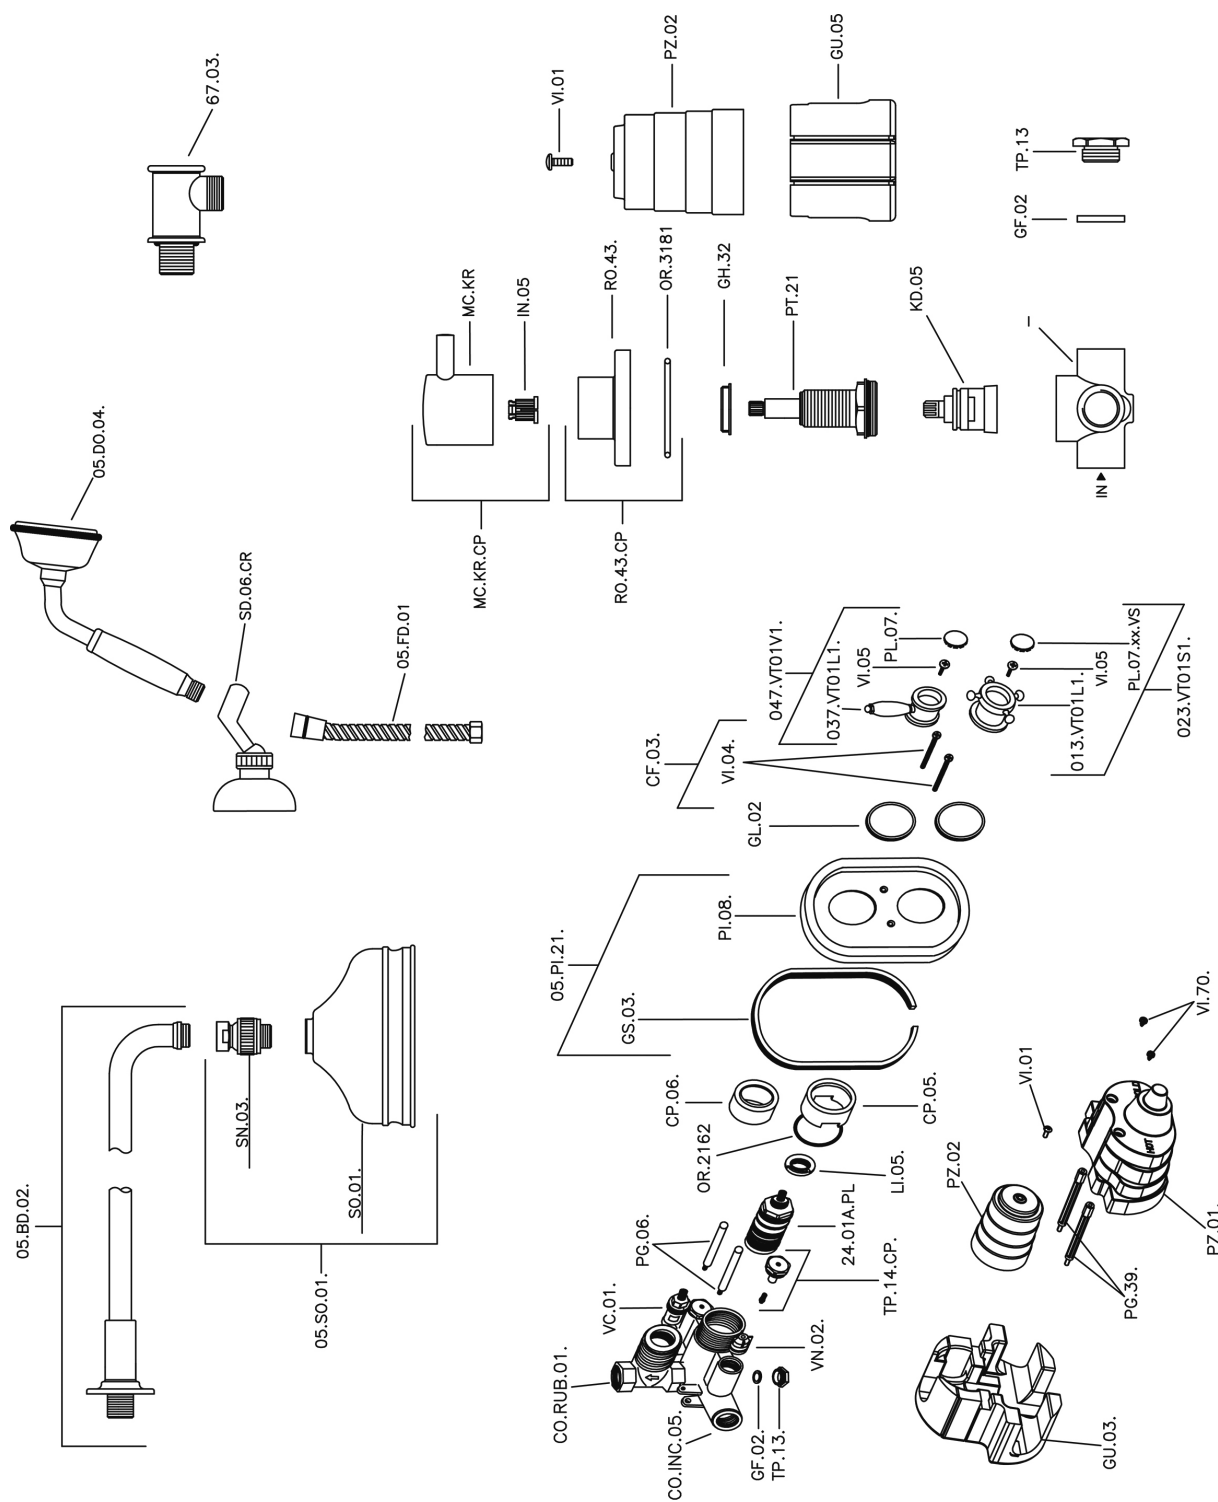

Conjunto ducha termostática empotrada VICTORIAN_913.VT01H.

913.VT01H.

<https://es.huberitalia.com/conjunto-ducha-termostatica-empotrada-victorian-913-vt01h>

2025-01-31