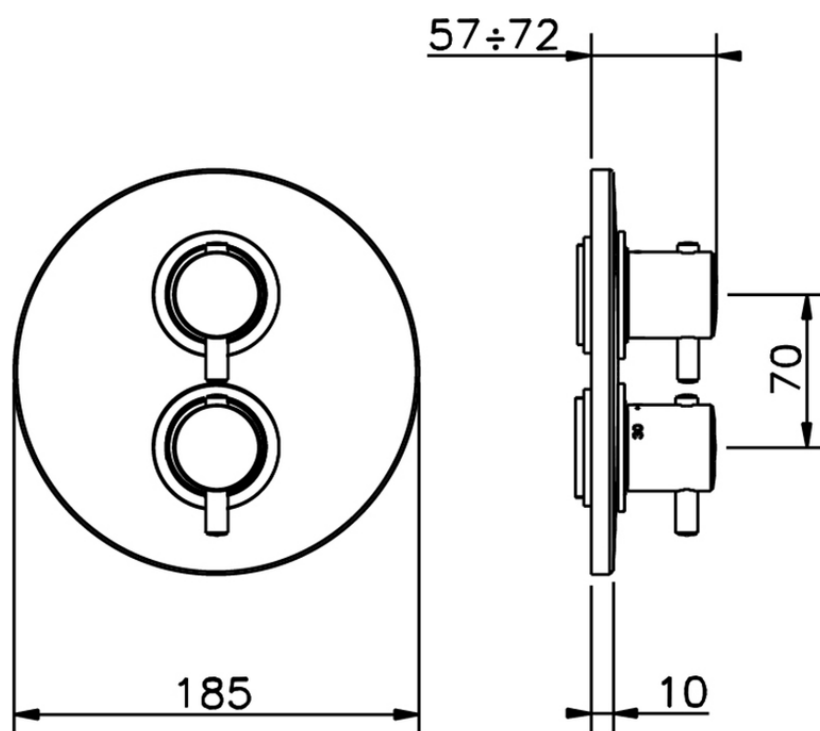

Parte externa termostático ducha emp. 1 salida THERMO_TV007300

TV007300

<https://es.huberitalia.com/parte-externa-termostatico-ducha-emp-1-salida-thermo-tv007300>

Piastra/Plate/Plaque/Platte/Placa

2-3mm: XX 25-40 YY 76-91

10 mm: XX 16-31 YY 65-80

ZB007301

<https://es.huberitalia.com/parte-empotrada-termostatico-ducha-1-salida-empotrado-zb007301>

2026-06-15