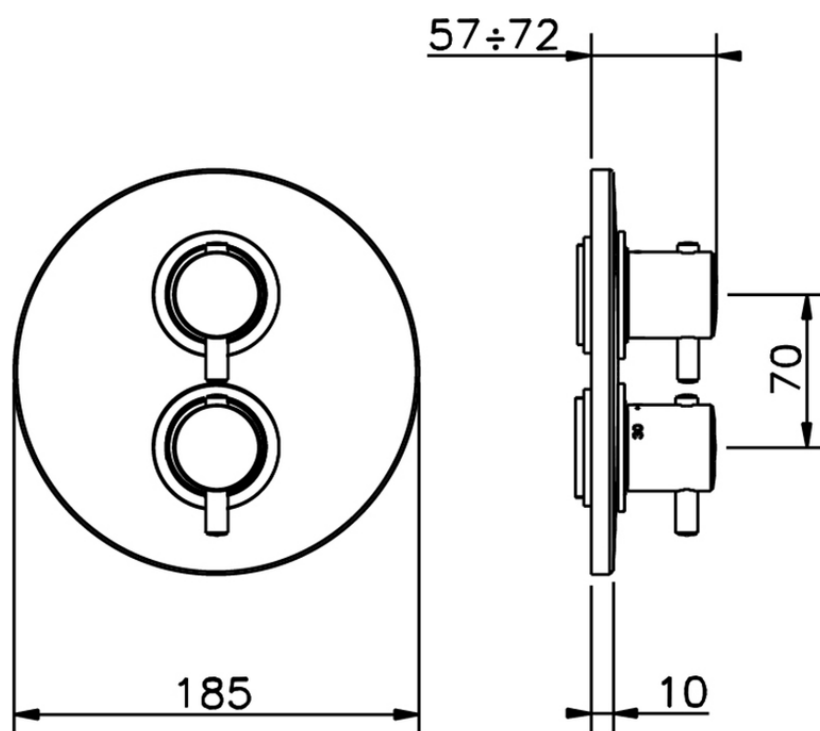

Parte externa termostático ducha emp. 1 salida THERMO_TV007300

TV007300

<https://es.huberitalia.com/parte-externa-termostatico-ducha-emp-1-salida-thermo-tv007300>

Piastra/Plate/Plaque/Platte/Placa

2-3mm: XX 25-40 YY 76-91

10 mm: XX 16-31 YY 65-80

ZB007301

<https://es.huberitalia.com/parte-empotrada-termostatico-ducha-1-salida-empotrado-zb007301>

2026-05-20