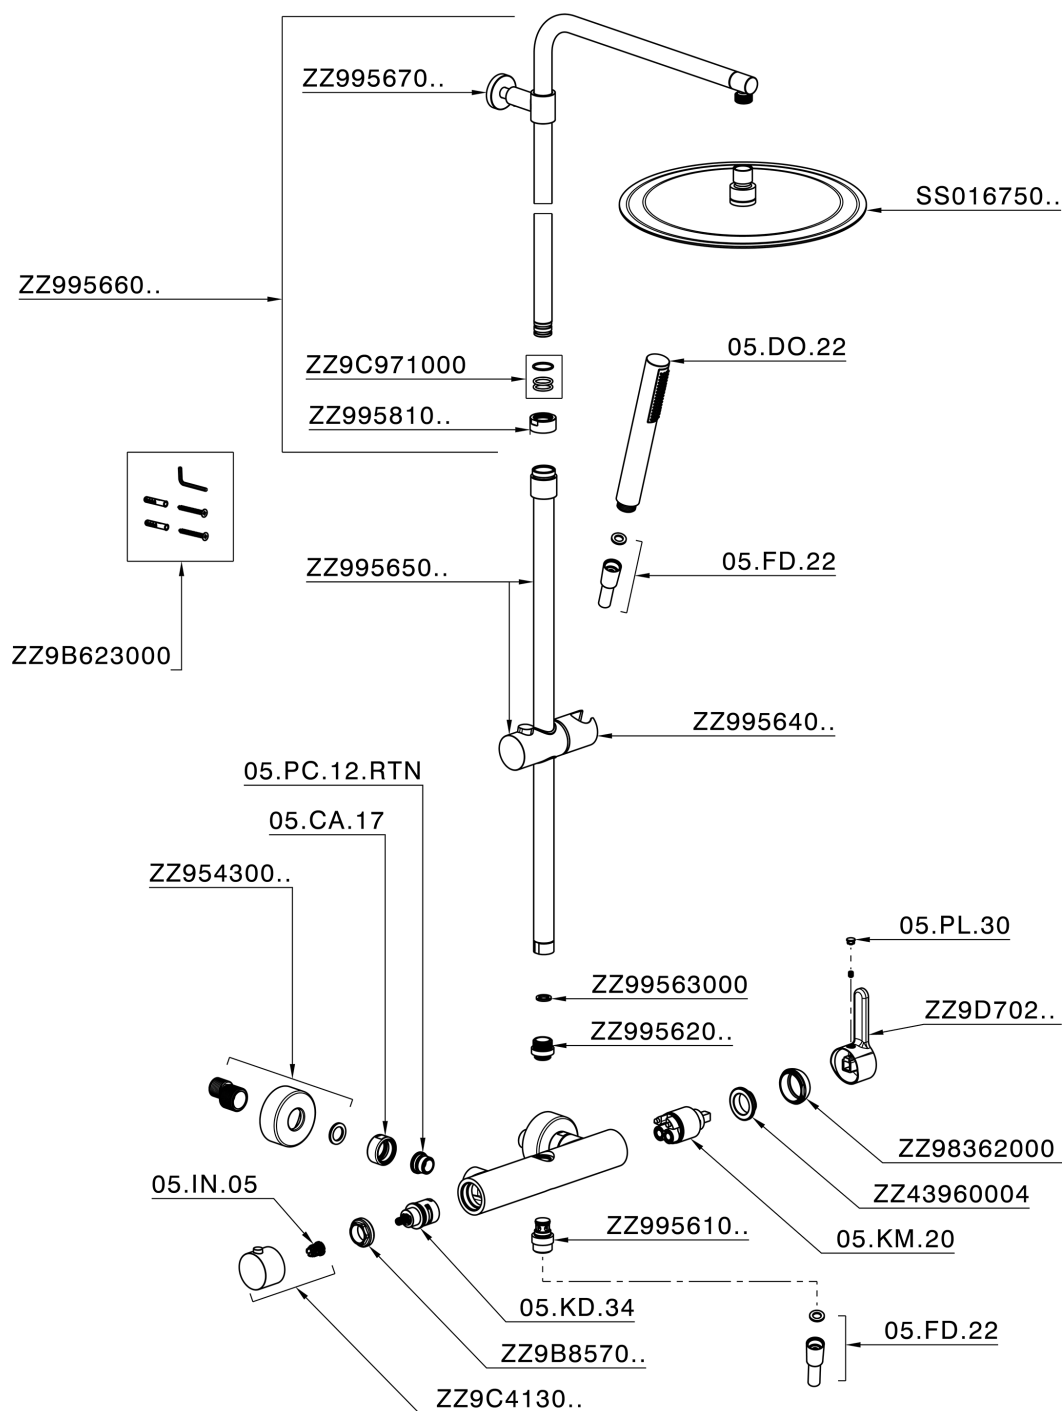

Columna monomando ducha 2 funciones COLUMNS_H2004032

H2004032

<https://es.huberitalia.com/columna-monomando-ducha-2-funciones-columns-h2004032>

2025-04-09