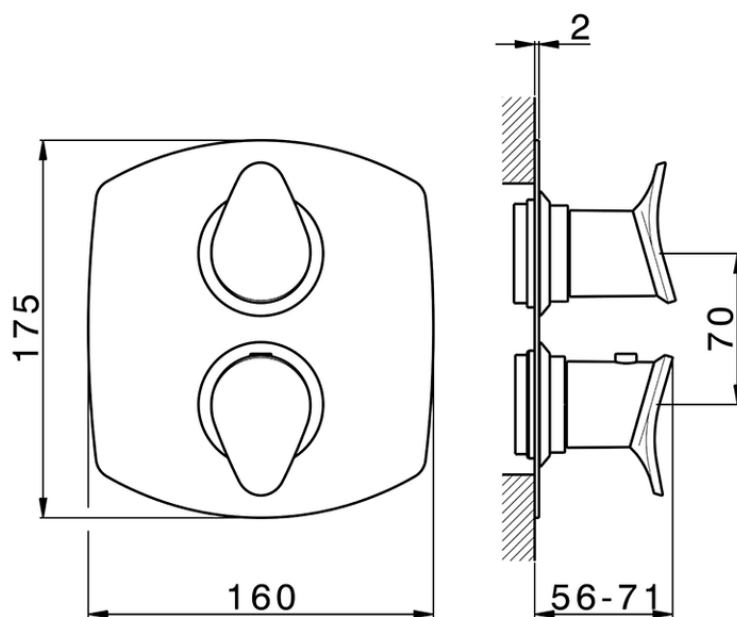

## Parte externa termostático ducha emp. 2 salidas THERMO\_HC018100

HC018100

<https://es.huberitalia.com/parte-externa-termostatico-ducha-emp-2-salidas-thermo-hc018100>

## Piastra/Plate/Plaque/Platte/Placa

2-3mm: XX 25-40 YY 76-91

10 mm: XX 16-31 YY 65-80

ZB018100

<https://es.huberitalia.com/parte-empotrada-termostatico-ducha-2-salidas-empotrado-zb018100>

2024-12-22