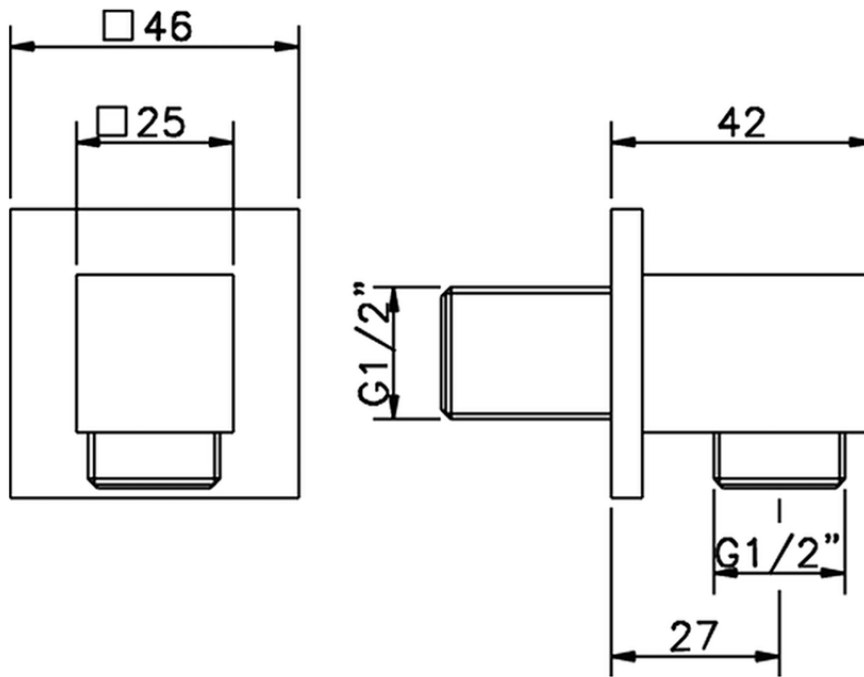

Toma de agua SHOWER_SS017340

SS017340

<https://es.huberitalia.com/toma-de-agua-shower-ss017340>

2025-02-22