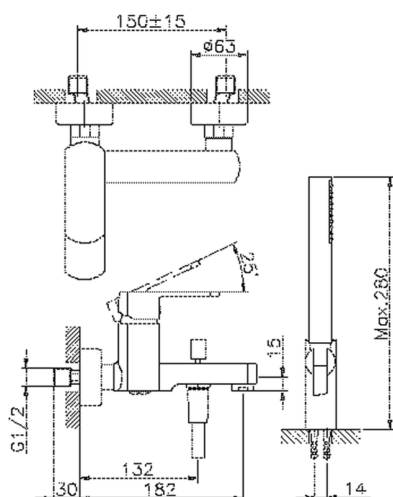

## Bañera monomando con duplex DADO\_DD000120

MODELO **DD000120**

Bañera monomando con duplex, soporte duchita articulado mural, duchita una función minimalista Ø 26 mm de ABS, flexible liso SUPREME 150 cm

### CARACTERÍSTICAS

Recambio Cartucho **ZZ96799000**

**Cartucho Monomando 35 mm**