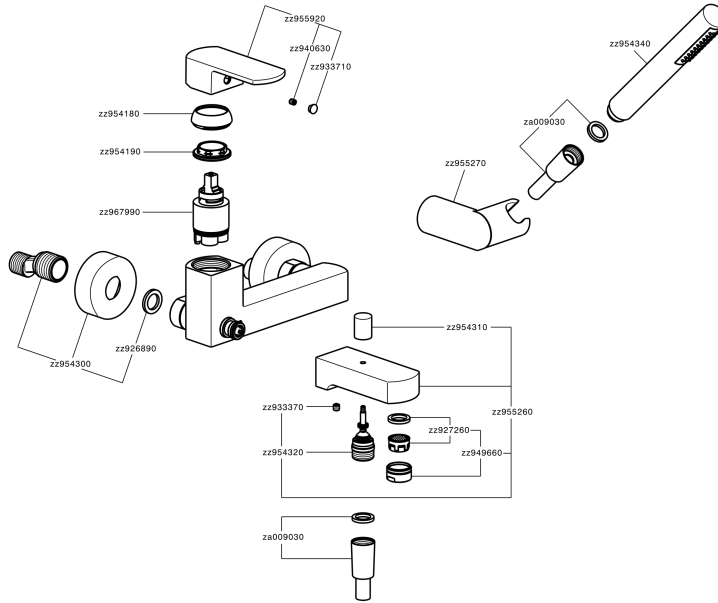

## Bañera monomando con duplex DADO\_DD000120

MODELO **DD000120**

Bañera monomando con duplex, soporte duchita articulado mural, duchita una función minimalista Ø 26 mm de ABS, flexible liso SUPREME 150 cm

### ACABADOS DISPONIBLES

-  **21** 21 Cromo
-  **2B** 2B Níquel Brillo
-  **2F** 2F Níquel Cepillado
-  **40** 40 Negro Mate
-  **4Q** 4Q Blanco Mate

### CARACTERÍSTICAS

Recambio Cartucho **ZZ96799000**

**Cartucho Monomando 35 mm**

## Bañera monomando con duplex DADO\_DD000120

DD000120

<https://es.huberitalia.com/banera-monomando-con-duplex-dado-dd000120>

2024-11-21