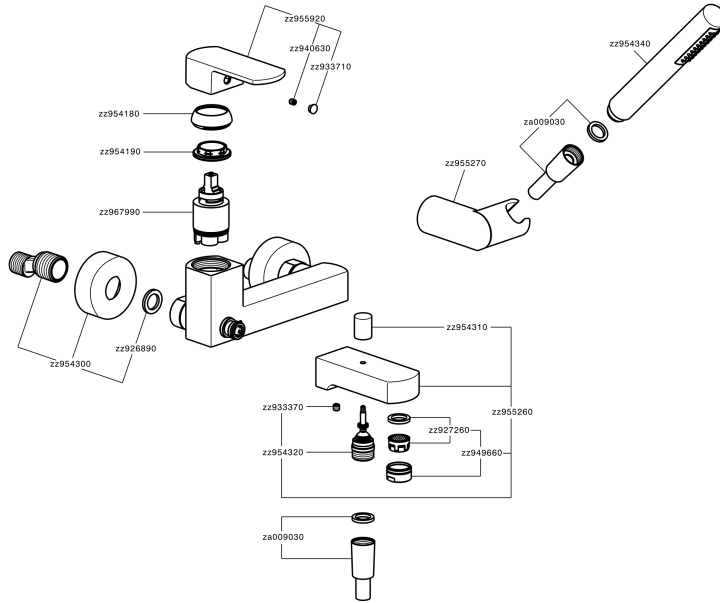

Bañera monomando con duplex DADO_DD000120

MODELO **DD000120**

Bañera monomando con duplex, soporte duchita articulado mural, duchita una función minimalista Ø 26 mm de ABS, flexible liso SUPREME 150 cm

ACABADOS DISPONIBLES

-  **21** 21 Cromo
-  **2B** 2B Níquel Brillo
-  **2F** 2F Níquel Cepillado
-  **40** 40 Negro Mate
-  **4Q** 4Q Blanco Mate

CARACTERÍSTICAS

Recambio Cartucho **ZZ96799000**

Cartucho Monomando 35 mm

Bañera monomando con duplex DADO_DD000120