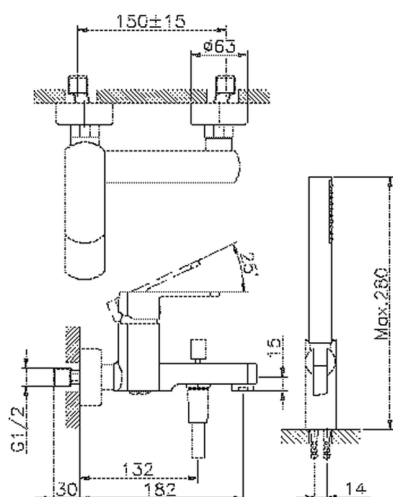

Bañera monomando con duplex DADO_DD000120

MODELO **DD000120**

Bañera monomando con duplex, soporte duchita articulado mural, duchita una función minimalista Ø 26 mm de ABS, flexible liso SUPREME 150 cm

ACABADOS DISPONIBLES

-  **21** 21 Cromo
-  **2B** 2B Níquel Brillo
-  **2F** 2F Níquel Cepillado
-  **40** 40 Negro Mate
-  **4Q** 4Q Blanco Mate

CARACTERÍSTICAS

Recambio Cartucho **ZZ96799000**

Cartucho Monomando 35 mm

Bañera monomando con duplex DADO_DD000120