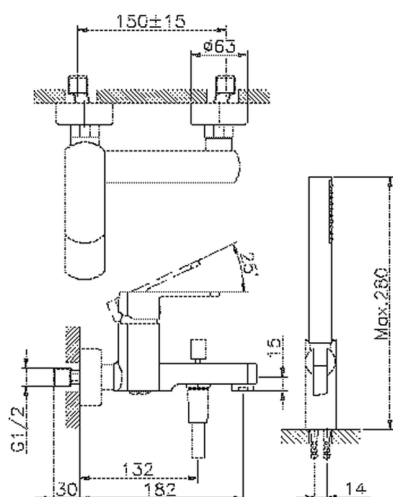

## Bañera monomando con duplex DADO\_DD000120

MODELO **DD000120**

Bañera monomando con duplex, soporte duchita articulado mural, duchita una función minimalista Ø 26 mm de ABS, flexible liso SUPREME 150 cm

### CARACTERÍSTICAS

Recambio Cartucho **ZZ96799000**

**Cartucho Monomando 35 mm**

Bañera monomando con duplex DADO\_DD000120

DD000120

<https://es.huberitalia.com/banera-monomando-con-duplex-dado-dd000120>

2024-11-21