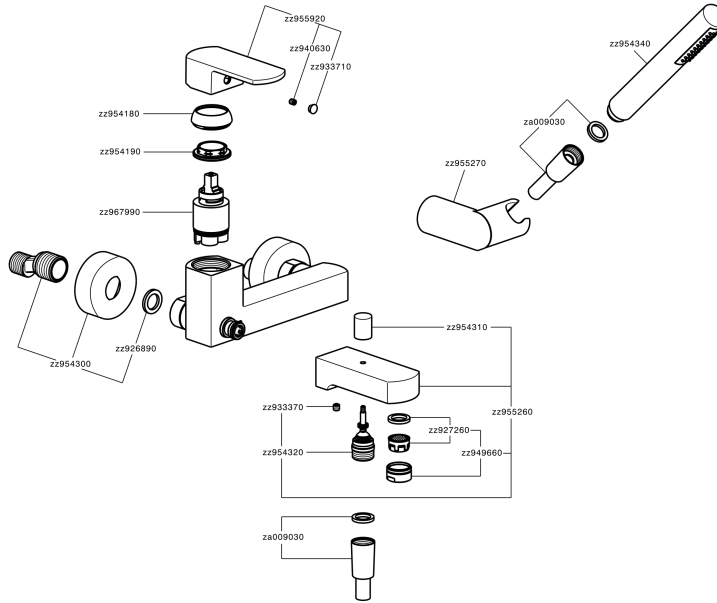

## Bañera monomando con duplex DADO\_DD000120

MODELO **DD000120**

Bañera monomando con duplex, soporte duchita articulado mural, duchita una función minimalista Ø 26 mm de ABS, flexible liso SUPREME 150 cm

### ACABADOS DISPONIBLES

-  **21** 21 Cromo
-  **2B** 2B Níquel Brillo
-  **2F** 2F Níquel Cepillado
-  **40** 40 Negro Mate
-  **4Q** 4Q Blanco Mate

### CARACTERÍSTICAS

Recambio Cartucho **ZZ96799000**

**Cartucho Monomando 35 mm**

Bañera monomando con duplex DADO\_DD000120

DD000120

<https://es.huberitalia.com/banera-monomando-con-duplex-dado-dd000120>

2024-11-21