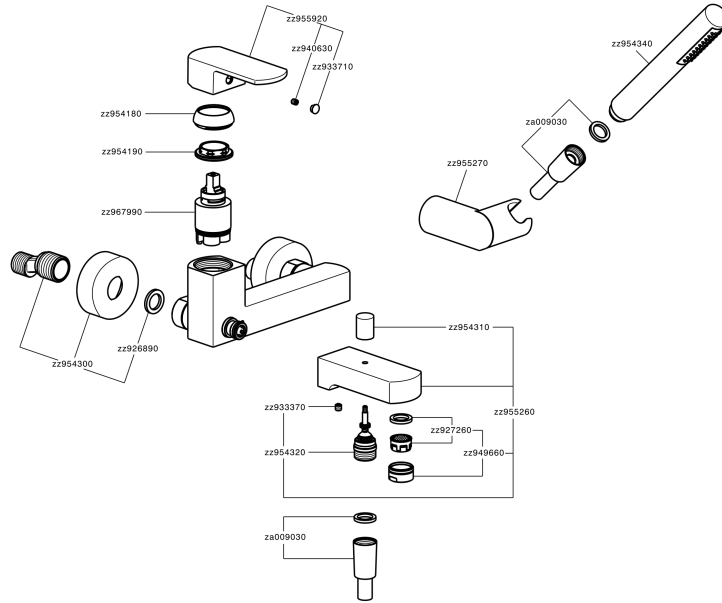

Bañera monomando con duplex DADO_DD000120

MODELO **DD000120**

Bañera monomando con duplex, soporte duchita articulado mural, duchita una función minimalista Ø 26 mm de ABS, flexible liso SUPREME 150 cm

ACABADOS DISPONIBLES

-  **21** 21 Cromo
-  **2B** 2B Níquel Brillo
-  **2F** 2F Níquel Cepillado
-  **40** 40 Negro Mate
-  **4Q** 4Q Blanco Mate

CARACTERÍSTICAS

Recambio Cartucho **ZZ96799000**

Cartucho Monomando 35 mm

Bañera monomando con duplex DADO_DD000120