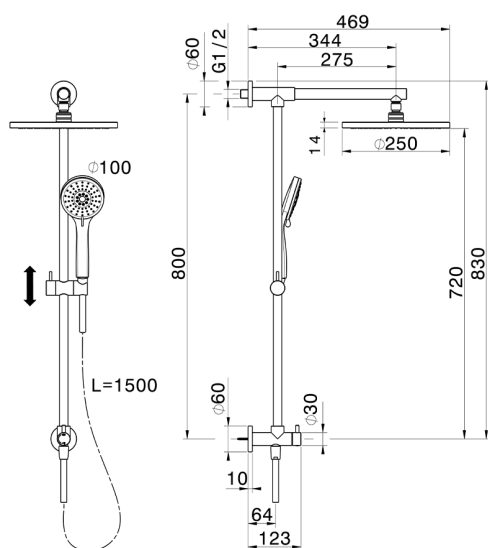

Columna ducha con desviador COLUMNS_SSZ78010

MODELO **SSZ78010**

Columna ducha con desviador, desviador 2 salidas, columna fija, toma de agua empotrada superior, soporte duchita corredizo, duchita 3 funciones Ø 100 mm ABS, rociador redondo Ø 250 mm de ABS, flexible liso SILVERFLEX 150 cm

ACABADOS DISPONIBLES

CARACTERÍSTICAS

Columna ducha con desviador COLUMNS_SSZ78010

SSZ78010

<https://es.huberitalia.com/columna-ducha-con-desviador-columns-ssz78010>

2026-06-13