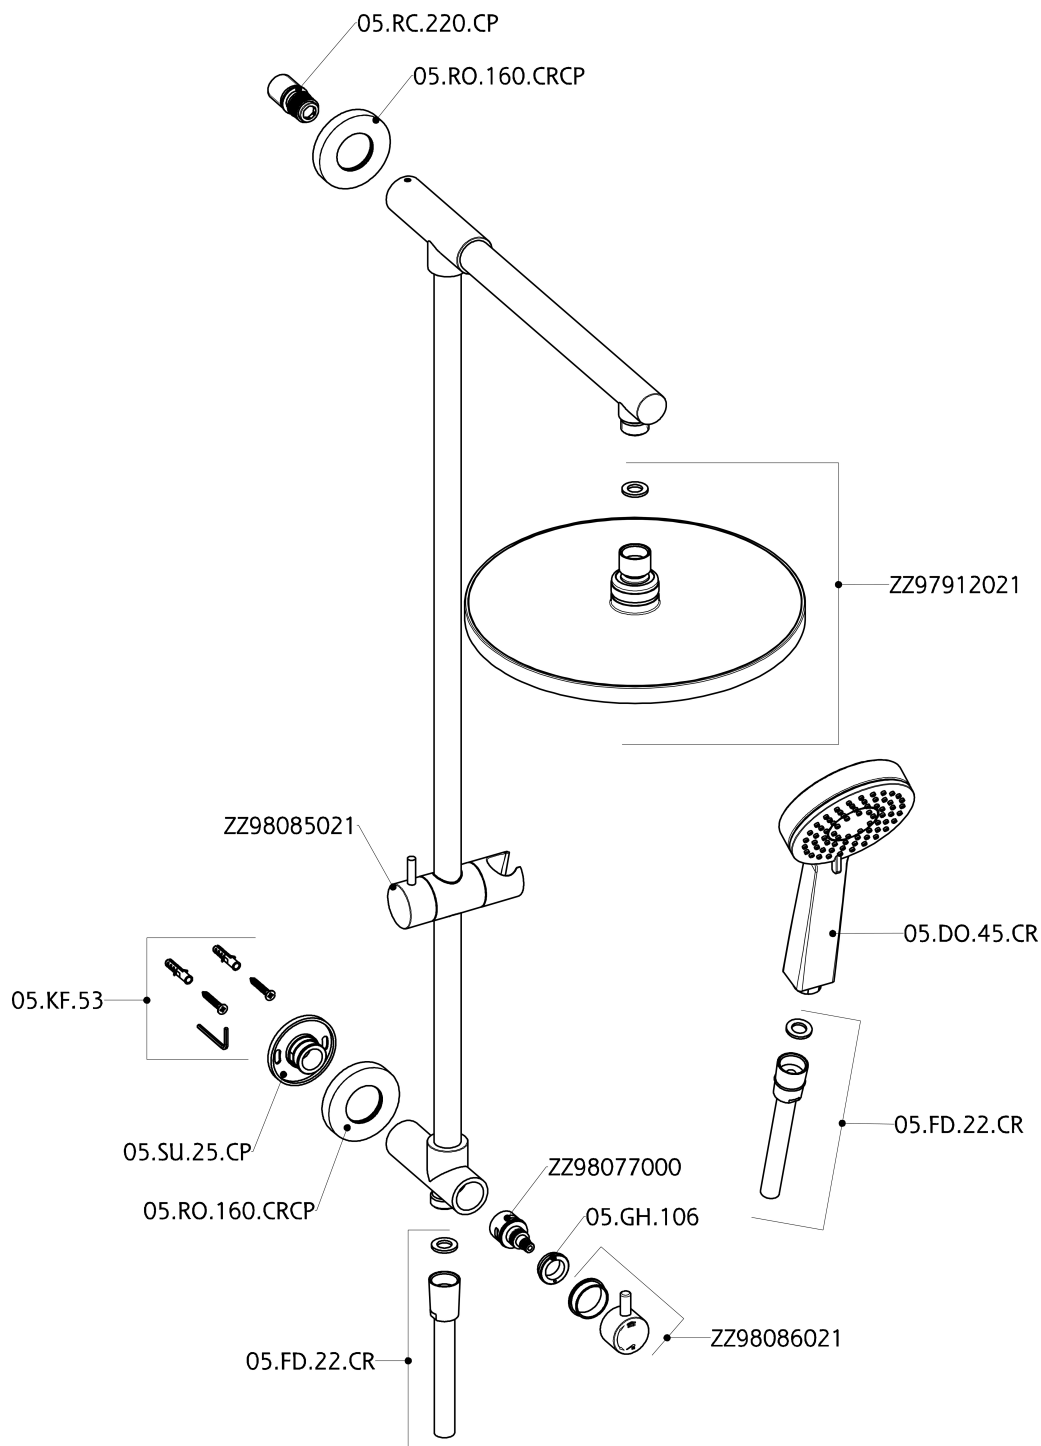

Columna ducha con desviador COLUMNS_SSZ78010

MODELO **SSZ78010**

Columna ducha con desviador, desviador 2 salidas, columna fija, toma de agua empotrada superior, soporte duchita corredizo, duchita 3 funciones Ø 100 mm ABS, rociador redondo Ø 250 mm de ABS, flexible liso SILVERFLEX 150 cm

ACABADOS DISPONIBLES

CARACTERÍSTICAS

Columna ducha con desviador COLUMNS_SSZ78010

SSZ78010

<https://es.huberitalia.com/columna-ducha-con-desviador-columns-ssz78010>

2026-06-13