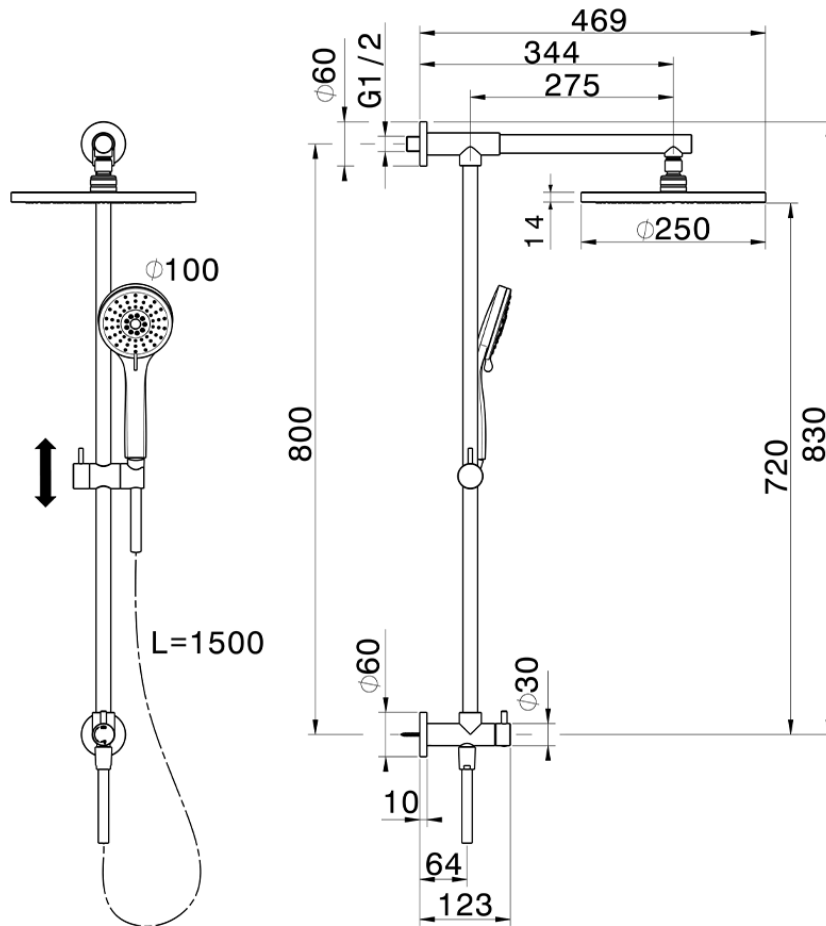

Columna ducha con desviador COLUMNS_SSZ78010

SSZ78010

<https://es.huberitalia.com/columna-ducha-con-desviador-columns-ssz78010>

2026-06-27