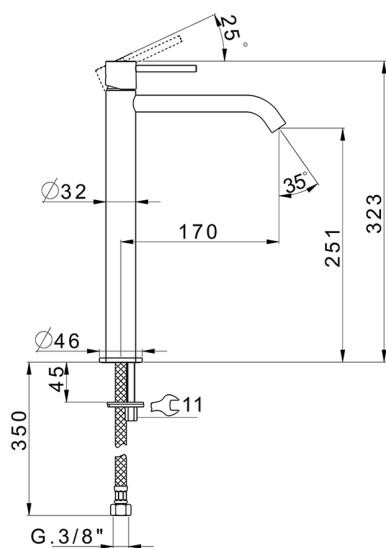

## Lavabo monomando alto M32\_MT004544

MODELO **MT004544**

Lavabo monomando alto, sin desagüe automático, latiguillos acero G.3/8"

ACABADOS DISPONIBLES

-  **21** 21 Cromo
-  **26** 26 Cobre Viejo
-  **2F** 2F Níquel Cepillado
-  **2W** 2W Oro Cepillado
-  **40** 40 Negro Mate
-  **4Q** 4Q Blanco Mate

CARACTERÍSTICAS

Recambio Cartucho **ZZ96550000**

**Cartucho Monomando 25 mm**