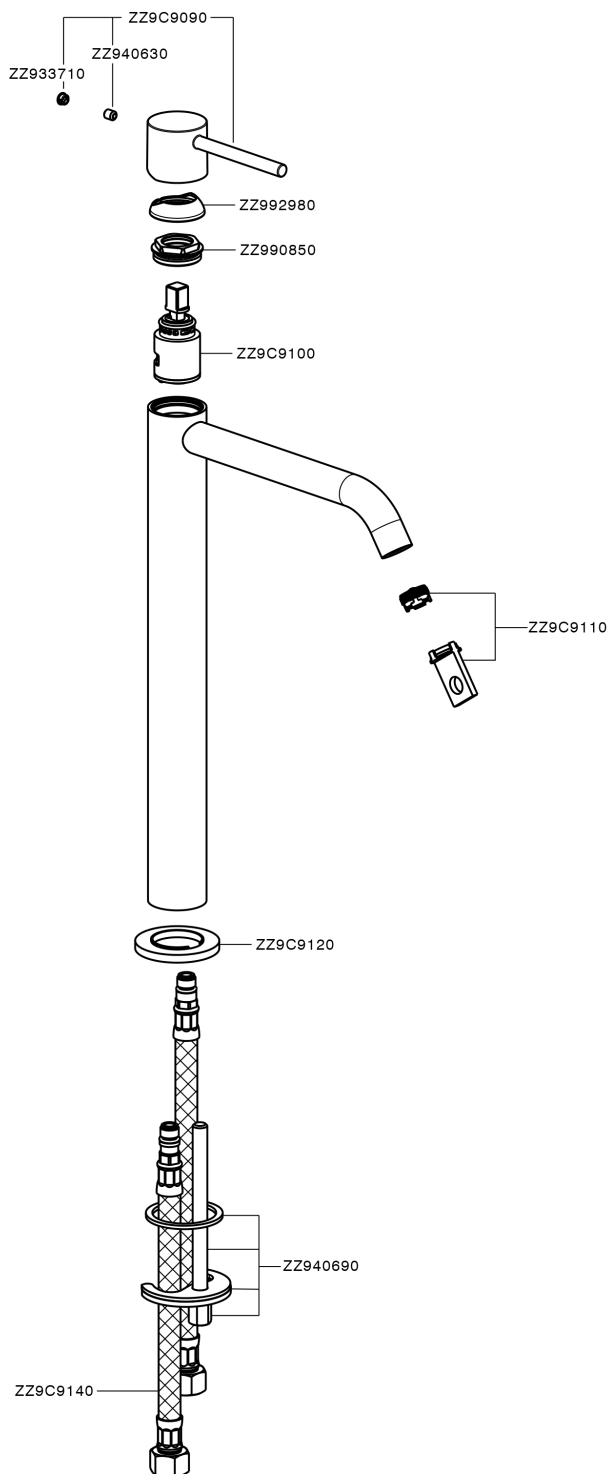

## Lavabo monomando alto M32\_MT004544

MODELO **MT004544**

Lavabo monomando alto, sin desagüe automático, latiguillos acero G.3/8"

ACABADOS DISPONIBLES

-  **21** 21 Cromo
-  **26** 26 Cobre Viejo
-  **2F** 2F Níquel Cepillado
-  **2W** 2W Oro Cepillado
-  **40** 40 Negro Mate
-  **4Q** 4Q Blanco Mate

CARACTERÍSTICAS

Recambio Cartucho **ZZ96550000**

**Cartucho Monomando 25 mm**

## Lavabo monomando alto M32\_MT004544

MT004544

<https://es.huberitalia.com/lavabo-monomando-alto-m32-mt004544>

2024-11-23