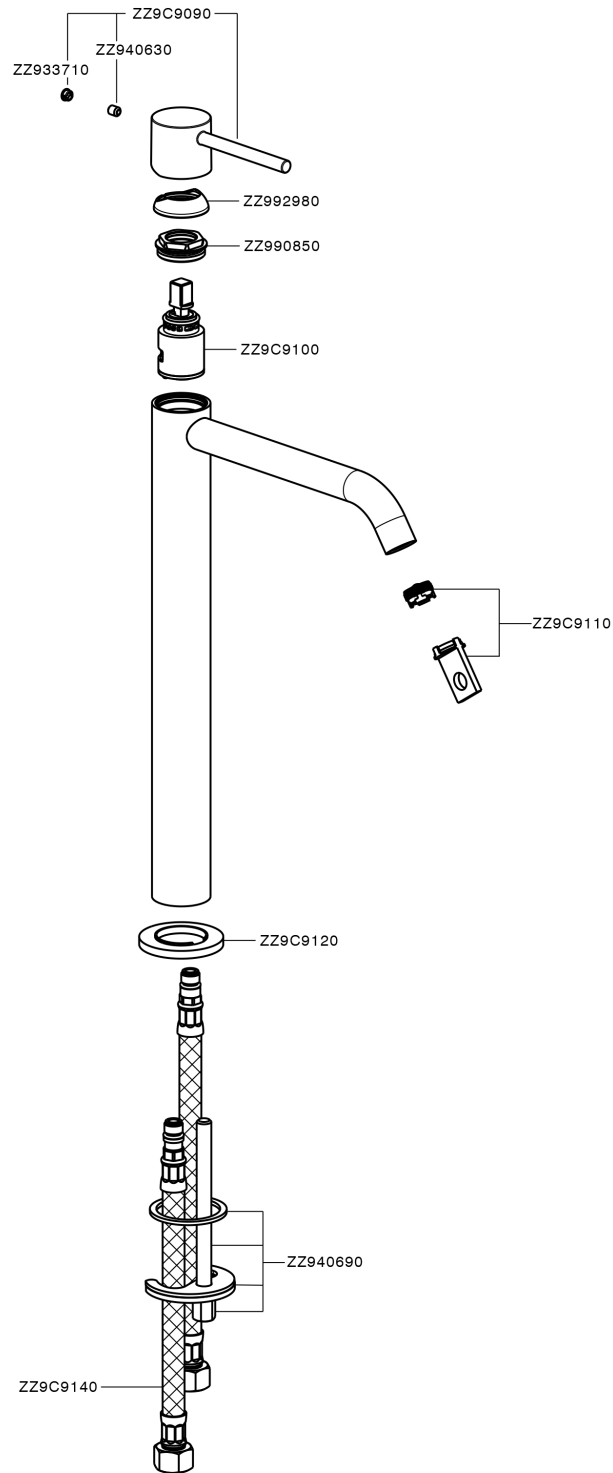

## Lavabo monomando alto M32\_MT004544

MODELO **MT004544**

Lavabo monomando alto, sin desagüe automático, latiguillos acero G.3/8"

### ACABADOS DISPONIBLES

-  **21** 21 Cromo
-  **26** 26 Cobre Viejo
-  **2F** 2F Níquel Cepillado
-  **2W** 2W Oro Cepillado
-  **40** 40 Negro Mate
-  **4Q** 4Q Blanco Mate

### CARACTERÍSTICAS

Recambio Cartucho **ZZ96550000**

**Cartucho Monomando 25 mm**

## Lavabo monomando alto M32\_MT004544

MT004544

<https://es.huberitalia.com/lavabo-monomando-alto-m32-mt004544>

2024-11-23