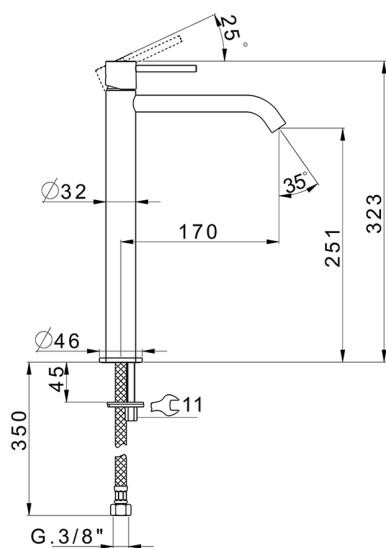

## Lavabo monomando alto M32\_MT004544

MODELO **MT004544**

Lavabo monomando alto, sin desagüe automático, latiguillos acero G.3/8"

### CARACTERÍSTICAS

Recambio Cartucho **ZZ96550000**

**Cartucho Monomando 25 mm**