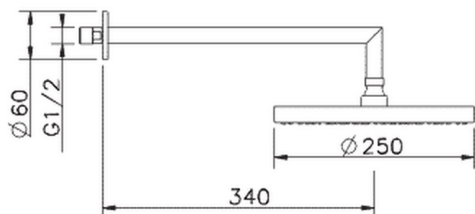

Brazo ducha con rociador Icon SHOWER_SS013300

MODELO **SS013300**

Brazo ducha con rociador, rociador redondo Ø 250 mm de ABS, brazo ducha L.340 mm

ACABADOS DISPONIBLES

CARACTERÍSTICAS

2026-04-10