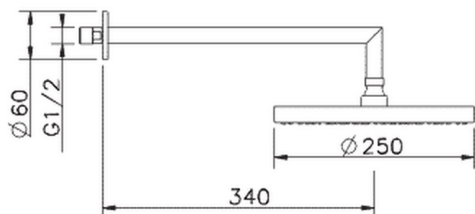

Brazo ducha con rociador Icon SHOWER_SS013300

MODELO **SS013300**

Brazo ducha con rociador, rociador redondo Ø 250 mm de ABS, brazo ducha L.340 mm

ACABADOS DISPONIBLES

CARACTERÍSTICAS

2026-06-10