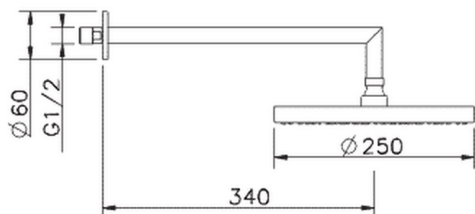

## Brazo ducha con rociador Icon SHOWER\_SS013300

MODELO **SS013300**

Brazo ducha con rociador, rociador redondo Ø 250 mm de ABS, brazo ducha L.340 mm

ACABADOS DISPONIBLES

CARACTERÍSTICAS

2026-06-30