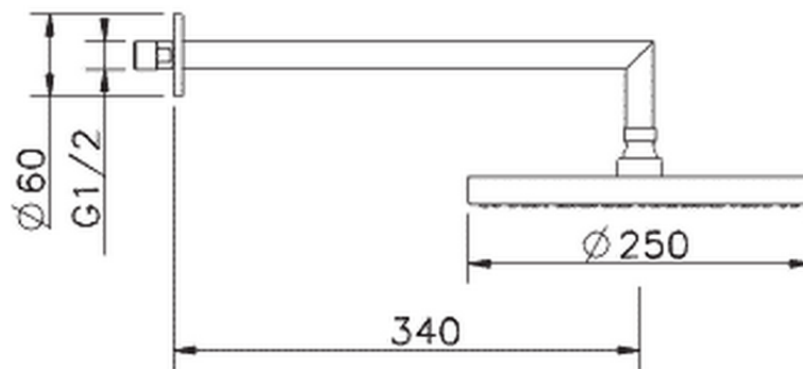

Brazo ducha con rociador Icon SHOWER_SS013300

SS013300

<https://es.huberitalia.com/brazo-ducha-con-rociador-icon-shower-ss013300>

2026-06-15