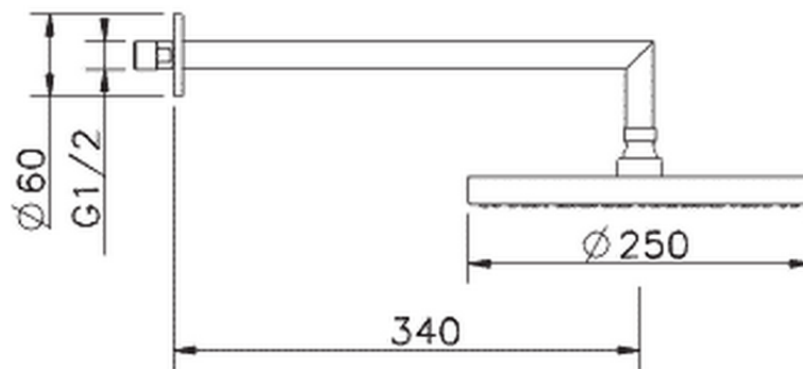

Brazo ducha con rociador Icon SHOWER_SS013300

SS013300

<https://es.huberitalia.com/brazo-ducha-con-rociador-icon-shower-ss013300>

2026-05-20