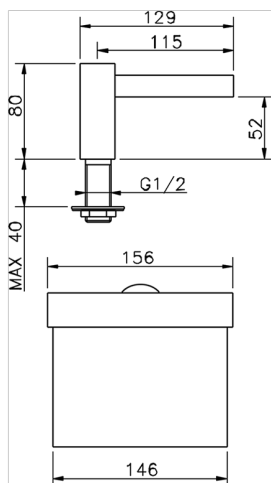

## Caño de erogación COMPLEMENTOS\_ZB002620

MODELO **ZB002620**

Caño de erogación, chorro cascada, conexión 1/2"  
M, L. 115 mm