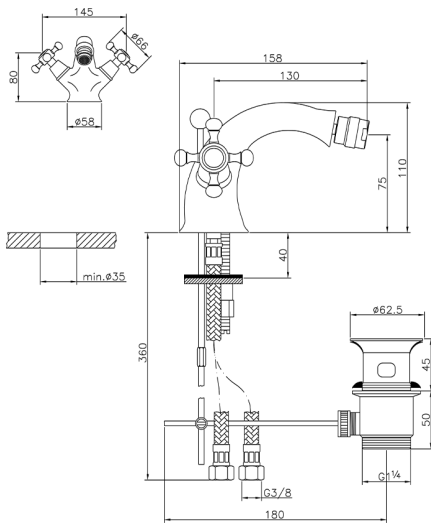

Bidé VICTORIAN_VT000550

MODELO **VT000550**

Bidé, con desagüe automático 1"1/4, latiguillos acero G.3/8"

ACABADOS DISPONIBLES

-  **21** 21 Cromo
-  **27** 27 Bronce Viejo
-  **2A** 2A Niquel Satinado Cepillado
-  **2G** 2G Oro Viejo
-  **2W** 2W Oro Cepillado

CARACTERÍSTICAS

Recambio Cartucho **ZZ95273000**

2024-12-11