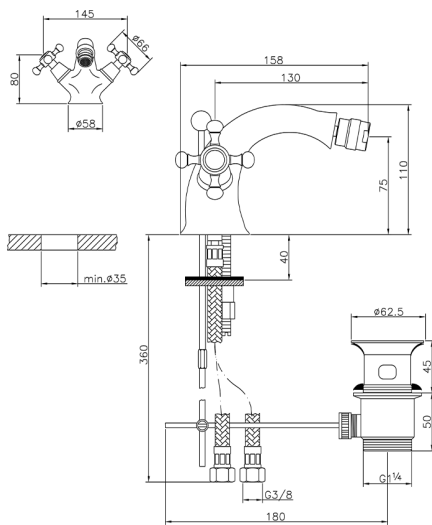

## Bidé VICTORIAN\_VT000550

MODELO **VT000550**

Bidé, con desagüe automático 1"1/4, latiguillos acero G.3/8"

### CARACTERÍSTICAS

Recambio Cartucho **ZZ95273000**

2025-01-31