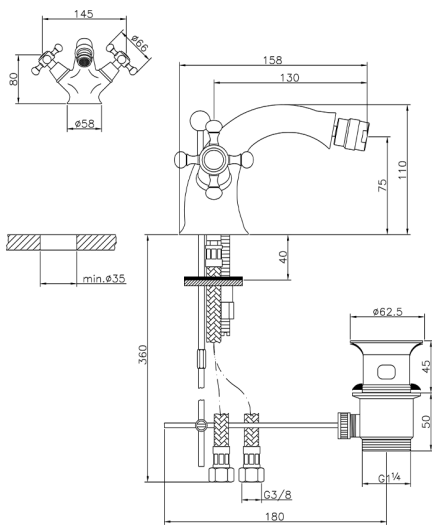

Bidé VICTORIAN_VT000550

MODELO **VT000550**

Bidé, con desagüe automático 1"1/4, latiguillos acero G.3/8"

ACABADOS DISPONIBLES

-  **21** 21 Cromo
-  **27** 27 Bronce Viejo
-  **2A** 2A Niquel Satinado Cepillado
-  **2G** 2G Oro Viejo
-  **2W** 2W Oro Cepillado

CARACTERÍSTICAS

Recambio Cartucho **ZZ95273000**

2025-01-31