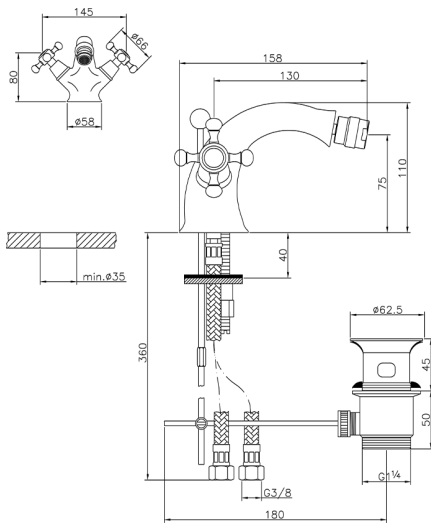

Bidé VICTORIAN_VT000550

MODELO **VT000550**

Bidé, con desagüe automático 1"1/4, latiguillos acero G.3/8"

ACABADOS DISPONIBLES

-  **21** 21 Cromo
-  **27** 27 Bronce Viejo
-  **2A** 2A Niquel Satinado Cepillado
-  **2G** 2G Oro Viejo
-  **2W** 2W Oro Cepillado

CARACTERÍSTICAS

Recambio Cartucho **ZZ95273000**

2025-01-31