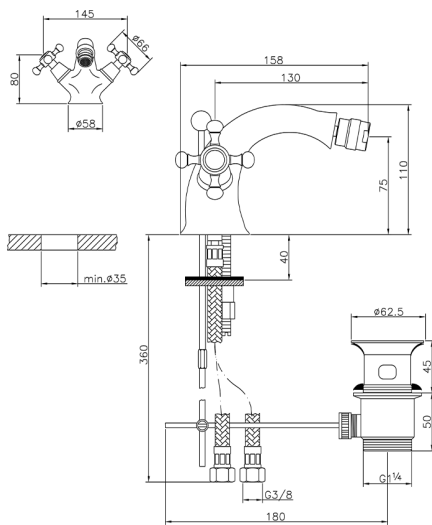

Bidé VICTORIAN_VT000550

MODELO **VT000550**

Bidé, con desagüe automático 1"1/4, latiguillos acero G.3/8"

ACABADOS DISPONIBLES

-  **21** 21 Cromo
-  **27** 27 Bronce Viejo
-  **2A** 2A Niquel Satinado Cepillado
-  **2G** 2G Oro Viejo
-  **2W** 2W Oro Cepillado

CARACTERÍSTICAS

Recambio Cartucho **ZZ95273000**

2025-01-31