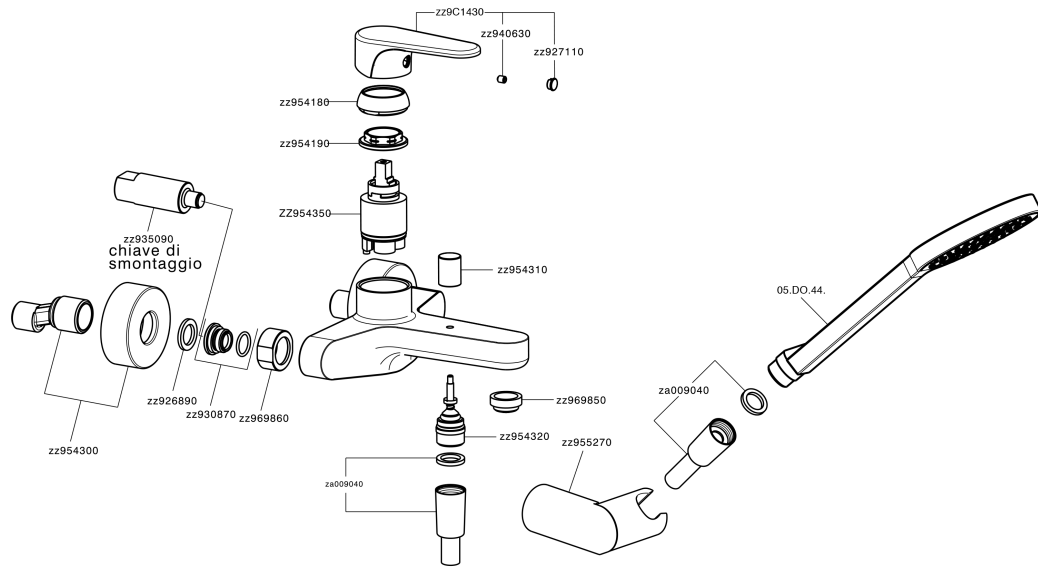

Bañera monomando con duplex H3_AH000120

MODELO **AH000120**

Bañera monomando con duplex, soporte duchita articulado mural, duchita una función Ø100 mm de ABS, flexible liso SILVERFLEX 150 cm

ACABADOS DISPONIBLES

-  **21** 21 Cromo
-  **2F** 2F Níquel Cepillado
-  **40** 40 Negro Mate

CARACTERÍSTICAS

Recambio Cartucho **ZZ95435000**

Cartucho Monomando 35 mm

Bañera monomando con duplex H3_AH000120

AH000120

<https://es.huberitalia.com/banera-monomando-con-duplex-h3-ah000120>