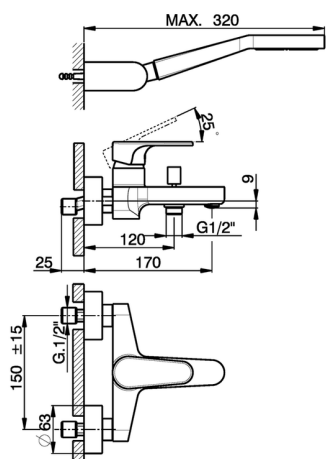

Bañera monomando con duplex H3_AH000120

MODELO **AH000120**

Bañera monomando con duplex, soporte duchita articulado mural, duchita una función Ø100 mm de ABS, flexible liso SILVERFLEX 150 cm

ACABADOS DISPONIBLES

-  **21** 21 Cromo
-  **2F** 2F Níquel Cepillado
-  **40** 40 Negro Mate

CARACTERÍSTICAS

Recambio Cartucho **ZZ95435000**

Cartucho Monomando 35 mm

Bañera monomando con duplex H3_AH000120

AH000120

<https://es.huberitalia.com/banera-monomando-con-duplex-h3-ah000120>