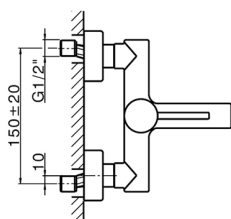

## Bañera monomando con duplex NUOVA KIRUNA\_K2000120

MODELO **K2000120**

Bañera monomando con duplex, soporte duchita articulado mural, duchita 3 funciones, flexible PVC 150 cm

ACABADOS DISPONIBLES

-  **21** 21 Cromo
-  **26** 26 Cobre Viejo
-  **2F** 2F Níquel Cepillado
-  **2W** 2W Oro Cepillado
-  **40** 40 Negro Mate
-  **4Q** 4Q Blanco Mate

CARACTERÍSTICAS

Recambio Cartucho **ZZ95435000**

**Cartucho Monomando 35 mm**

### EcoStop

La función EcoStop limita el caudal del agua aproximadamente el 50% de la salida máxima con una leve resistencia en la maneta. Basta con empujar ligeramente más allá de la mitad del tope sólo cuando se requiera la salida máxima de agua. Esto permitirá ahorrar hasta un 50% de agua.