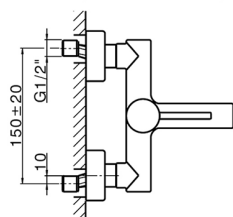

Bañera monomando con duplex NUOVA KIRUNA_K2000120

MODELO **K2000120**

Bañera monomando con duplex, soporte duchita articulado mural, duchita 3 funciones, flexible PVC 150 cm

ACABADOS DISPONIBLES

-  **21** 21 Cromo
-  **26** 26 Cobre Viejo
-  **2F** 2F Níquel Cepillado
-  **2W** 2W Oro Cepillado
-  **40** 40 Negro Mate
-  **4Q** 4Q Blanco Mate

CARACTERÍSTICAS

Recambio Cartucho **ZZ95435000**

Cartucho Monomando 35 mm

EcoStop

La función EcoStop limita el caudal del agua aproximadamente el 50% de la salida máxima con una leve resistencia en la maneta. Basta con empujar ligeramente más allá de la mitad del tope sólo cuando se requiera la salida máxima de agua. Esto permitirá ahorrar hasta un 50% de agua.