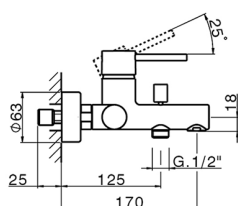

Bañera monomando con duplex NUOVA KIRUNA_K2000120

MODELO **K2000120**

Bañera monomando con duplex, soporte duchita articulado mural, duchita 3 funciones, flexible PVC 150 cm

ACABADOS DISPONIBLES

-  **21** 21 Cromo
-  **26** 26 Cobre Viejo
-  **2F** 2F Níquel Cepillado
-  **2W** 2W Oro Cepillado
-  **40** 40 Negro Mate
-  **4Q** 4Q Blanco Mate

CARACTERÍSTICAS

Recambio Cartucho **ZZ95435000**

Cartucho Monomando 35 mm

EcoStop

La función EcoStop limita el caudal del agua aproximadamente el 50% de la salida máxima con una leve resistencia en la maneta. Basta con empujar ligeramente más allá de la mitad del tope sólo cuando se requiera la salida máxima de agua. Esto permitirá ahorrar hasta un 50% de agua.