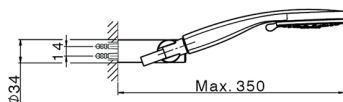

Bañera monomando con duplex NUOVA KIRUNA_K2000120

MODELO **K2000120**

Bañera monomando con duplex, soporte duchita articulado mural, duchita 3 funciones, flexible PVC 150 cm

ACABADOS DISPONIBLES

-  **21** 21 Cromo
-  **26** 26 Cobre Viejo
-  **2F** 2F Níquel Cepillado
-  **2W** 2W Oro Cepillado
-  **40** 40 Negro Mate
-  **4Q** 4Q Blanco Mate

CARACTERÍSTICAS

Recambio Cartucho **ZZ95435000**

Cartucho Monomando 35 mm

EcoStop

La función EcoStop limita el caudal del agua aproximadamente el 50% de la salida máxima con una leve resistencia en la maneta. Basta con empujar ligeramente más allá de la mitad del tope sólo cuando se requiera la salida máxima de agua. Esto permitirá ahorrar hasta un 50% de agua.