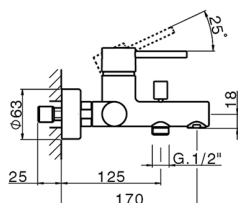

## Bañera monomando con duplex NUOVA KIRUNA\_K2000120

MODELO **K2000120**

Bañera monomando con duplex, soporte duchita articulado mural, duchita 3 funciones, flexible PVC 150 cm

ACABADOS DISPONIBLES

-  **21** 21 Cromo
-  **26** 26 Cobre Viejo
-  **2F** 2F Níquel Cepillado
-  **2W** 2W Oro Cepillado
-  **40** 40 Negro Mate
-  **4Q** 4Q Blanco Mate

CARACTERÍSTICAS

Recambio Cartucho **ZZ95435000**

**Cartucho Monomando 35 mm**