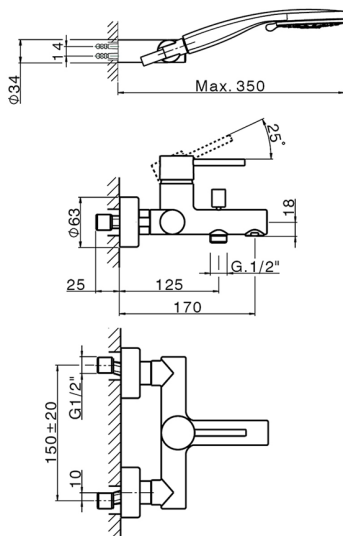

Bañera monomando con duplex NUOVA KIRUNA_K2000120

MODELO **K2000120**

Bañera monomando con duplex, soporte duchita articulado mural, duchita 3 funciones, flexible PVC 150 cm

ACABADOS DISPONIBLES

-  **21** 21 Cromo
-  **26** 26 Cobre Viejo
-  **2F** 2F Níquel Cepillado
-  **2W** 2W Oro Cepillado
-  **40** 40 Negro Mate
-  **4Q** 4Q Blanco Mate

CARACTERÍSTICAS

Recambio Cartucho **ZZ95435000**

Cartucho Monomando 35 mm

EcoStop

La función EcoStop limita el caudal del agua aproximadamente el 50% de la salida máxima con una leve resistencia en la maneta. Basta con empujar ligeramente más allá de la mitad del tope sólo cuando se requiera la salida máxima de agua. Esto permitirá ahorrar hasta un 50% de agua.