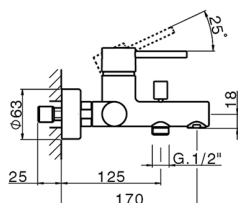

Bañera monomando con duplex NUOVA KIRUNA_K2000120

MODELO **K2000120**

Bañera monomando con duplex, soporte duchita articulado mural, duchita 3 funciones, flexible PVC 150 cm

ACABADOS DISPONIBLES

-  **21** 21 Cromo
-  **26** 26 Cobre Viejo
-  **2F** 2F Níquel Cepillado
-  **2W** 2W Oro Cepillado
-  **40** 40 Negro Mate
-  **4Q** 4Q Blanco Mate

CARACTERÍSTICAS

Recambio Cartucho **ZZ95435000**

Cartucho Monomando 35 mm

EcoStop

La función EcoStop limita el caudal del agua aproximadamente el 50% de la salida máxima con una leve resistencia en la maneta. Basta con empujar ligeramente más allá de la mitad del tope sólo cuando se requiera la salida máxima de agua. Esto permitirá ahorrar hasta un 50% de agua.