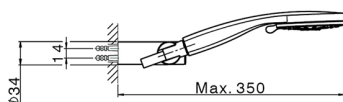

Bañera monomando con duplex NUOVA KIRUNA_K2000120

MODELO **K2000120**

Bañera monomando con duplex, soporte duchita articulado mural, duchita 3 funciones, flexible PVC 150 cm

ACABADOS DISPONIBLES

-  **21** 21 Cromo
-  **26** 26 Cobre Viejo
-  **2F** 2F Níquel Cepillado
-  **2W** 2W Oro Cepillado
-  **40** 40 Negro Mate
-  **4Q** 4Q Blanco Mate

CARACTERÍSTICAS

Recambio Cartucho **ZZ95435000**

Cartucho Monomando 35 mm

EcoStop

La función EcoStop limita el caudal del agua aproximadamente el 50% de la salida máxima con una leve resistencia en la maneta. Basta con empujar ligeramente más allá de la mitad del tope sólo cuando se requiera la salida máxima de agua. Esto permitirá ahorrar hasta un 50% de agua.