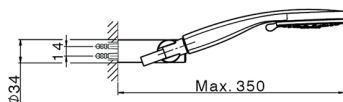

## Bañera monomando con duplex NUOVA KIRUNA\_K2000120

MODELO **K2000120**

Bañera monomando con duplex, soporte duchita articulado mural, duchita 3 funciones, flexible PVC 150 cm

ACABADOS DISPONIBLES

-  **21** 21 Cromo
-  **26** 26 Cobre Viejo
-  **2F** 2F Níquel Cepillado
-  **2W** 2W Oro Cepillado
-  **40** 40 Negro Mate
-  **4Q** 4Q Blanco Mate