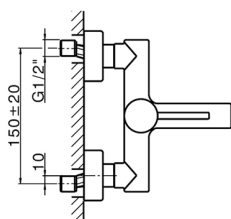

Bañera monomando con duplex NUOVA KIRUNA_K2000120

MODELO **K2000120**

Bañera monomando con duplex, soporte duchita articulado mural, duchita 3 funciones, flexible PVC 150 cm

ACABADOS DISPONIBLES

-  **21** 21 Cromo
-  **26** 26 Cobre Viejo
-  **2F** 2F Níquel Cepillado
-  **2W** 2W Oro Cepillado
-  **40** 40 Negro Mate
-  **4Q** 4Q Blanco Mate

CARACTERÍSTICAS

Recambio Cartucho **ZZ95435000**

Cartucho Monomando 35 mm

EcoStop

La función EcoStop limita el caudal del agua aproximadamente el 50% de la salida máxima con una leve resistencia en la maneta. Basta con empujar ligeramente más allá de la mitad del tope sólo cuando se requiera la salida máxima de agua. Esto permitirá ahorrar hasta un 50% de agua.