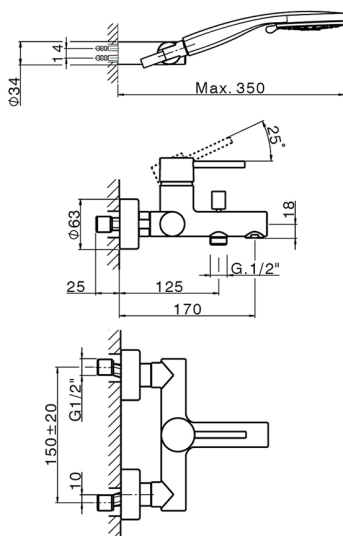

Bañera monomando con duplex NUOVA KIRUNA_K2000120

MODELO **K2000120**

Bañera monomando con duplex, soporte duchita articulado mural, duchita 3 funciones, flexible PVC 150 cm

ACABADOS DISPONIBLES

-  **21** 21 Cromo
-  **26** 26 Cobre Viejo
-  **2F** 2F Níquel Cepillado
-  **2W** 2W Oro Cepillado
-  **40** 40 Negro Mate
-  **4Q** 4Q Blanco Mate

CARACTERÍSTICAS

Recambio Cartucho **ZZ95435000**

Cartucho Monomando 35 mm

EcoStop

La función EcoStop limita el caudal del agua aproximadamente el 50% de la salida máxima con una leve resistencia en la maneta. Basta con empujar ligeramente más allá de la mitad del tope sólo cuando se requiera la salida máxima de agua. Esto permitirá ahorrar hasta un 50% de agua.