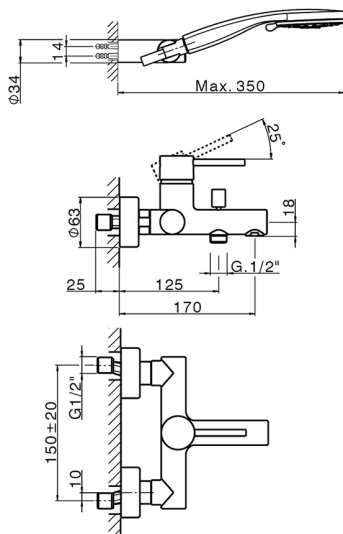

## Bañera monomando con duplex NUOVA KIRUNA\_K2000120

MODELO **K2000120**

Bañera monomando con duplex, soporte duchita articulado mural, duchita 3 funciones, flexible PVC 150 cm

ACABADOS DISPONIBLES

-  **21** 21 Cromo
-  **26** 26 Cobre Viejo
-  **2F** 2F Níquel Cepillado
-  **2W** 2W Oro Cepillado
-  **40** 40 Negro Mate
-  **4Q** 4Q Blanco Mate

CARACTERÍSTICAS

Recambio Cartucho **ZZ95435000**

**Cartucho Monomando 35 mm**

### EcoStop

La función EcoStop limita el caudal del agua aproximadamente el 50% de la salida máxima con una leve resistencia en la maneta. Basta con empujar ligeramente más allá de la mitad del tope sólo cuando se requiera la salida máxima de agua. Esto permitirá ahorrar hasta un 50% de agua.