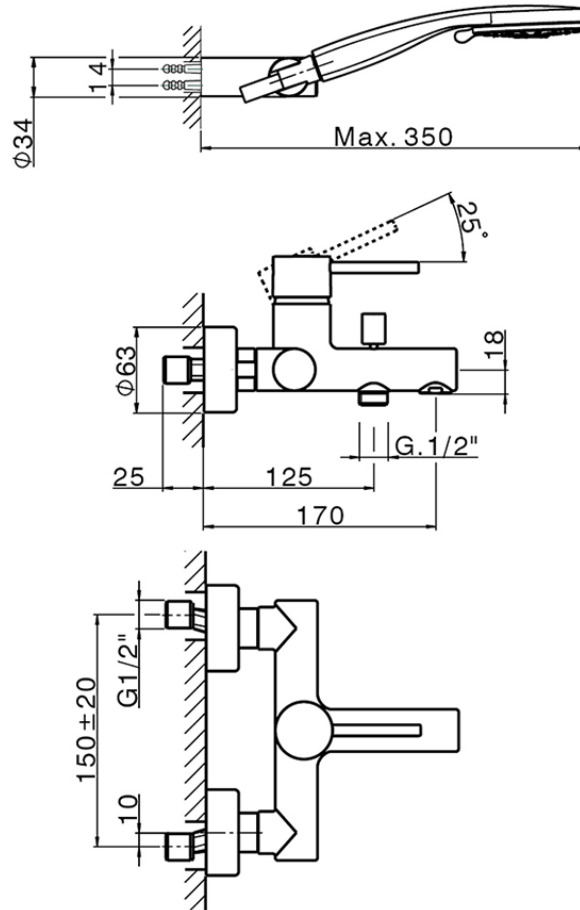

Bañera monomando con duplex NUOVA KIRUNA_K2000120

K2000120

<https://es.huberitalia.com/banera-monomando-con-duplex-nuova-kiruna-k2000120>

2026-04-11