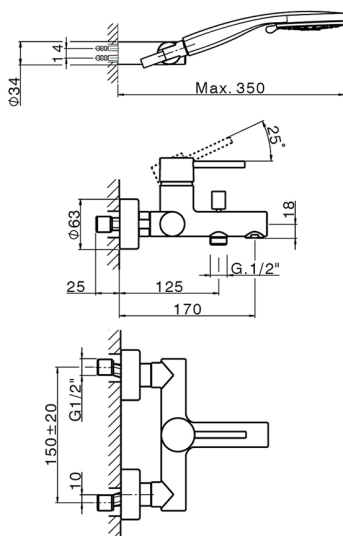

## Bañera monomando con duplex NUOVA KIRUNA\_K2000120

MODELO **K2000120**

Bañera monomando con duplex, soporte duchita articulado mural, duchita 3 funciones, flexible PVC 150 cm

ACABADOS DISPONIBLES

-  **21** 21 Cromo
-  **26** 26 Cobre Viejo
-  **2F** 2F Níquel Cepillado
-  **2W** 2W Oro Cepillado
-  **40** 40 Negro Mate
-  **4Q** 4Q Blanco Mate

CARACTERÍSTICAS

Recambio Cartucho **ZZ95435000**

**Cartucho Monomando 35 mm**

### EcoStop

La función EcoStop limita el caudal del agua aproximadamente el 50% de la salida máxima con una leve resistencia en la maneta. Basta con empujar ligeramente más allá de la mitad del tope sólo cuando se requiera la salida máxima de agua. Esto permitirá ahorrar hasta un 50% de agua.