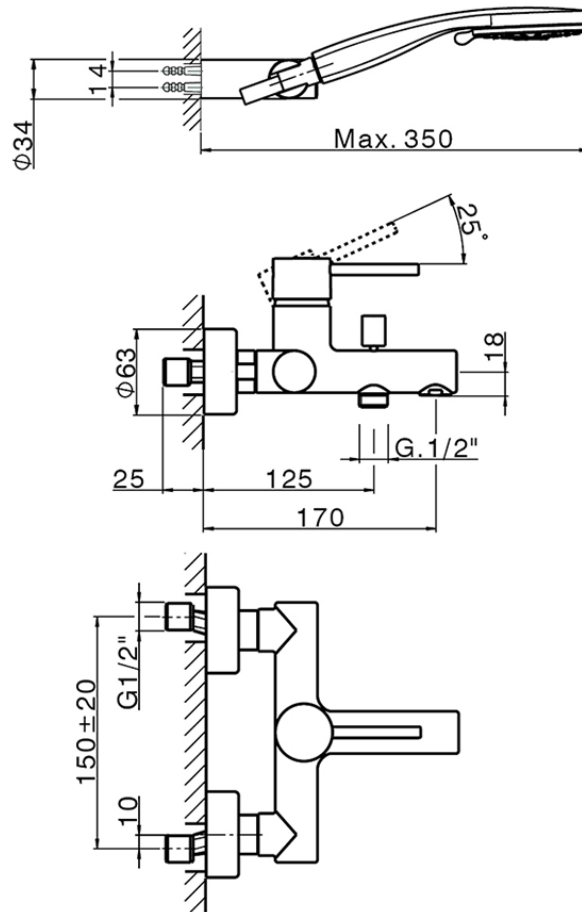

Bañera monomando con duplex NUOVA KIRUNA_K2000120

K2000120

<https://es.huberitalia.com/banera-monomando-con-duplex-nuova-kiruna-k2000120>

2026-05-30